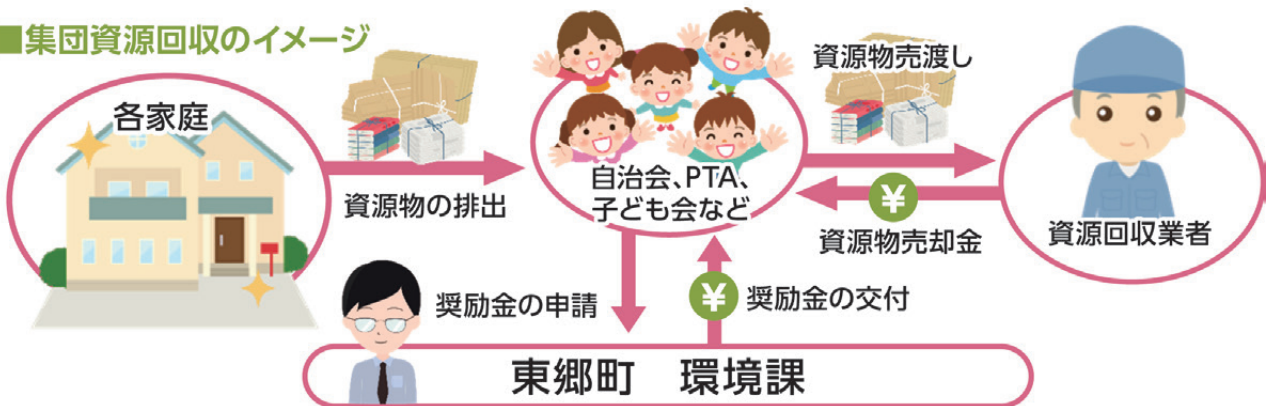

TOPIC
08

集団資源回収のススム「みんなの力でリサイクル！」

■はじめてみませんか？集団資源回収

集団資源回収とは、自治会・子ども会・マンションの管理組合、PTAなどの地域団体が自主的に協力し合って家庭から出る資源を集め、回収業者に引き渡すリサイクル活動です。地域の皆さんの力でごみの減量と資源の有効活用を行うことで効率的に資源回収ができます。回収した資源物は資源回収業者が買い取り、売却金を受取ることができます。また、町から奨励金が交付されます。奨励金の対象の資源物は、新聞、雑誌、雑がみ、段ボール、布類(古着)、アルミ缶、スチール缶です。

ご近所やグループなど声をかけあってはじめてみませんか？

■はじめるにはどんな手続きが必要なの？

営利を目的としない町民で組織する団体が対象です。事業開始前に登録が必要です。詳しくは町ホームページをご覧ください。環境課にお問い合わせください。

■集団資源回収のイメージ

問い合わせ 環境課 / ☎0561-56-0729 (ID:3587)

図書館だより

図書館行事

《おはなし会》