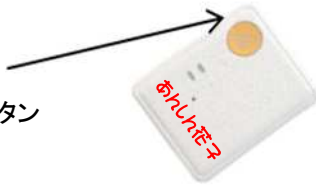

■充電

付属の充電ケーブルの端子を本体の外部接続コネクタにゆっくり差ししてください。

充電中は電池LEDランプが赤色 ● に点灯し、充電が完了すると、緑色 ● に点灯します。

充電が完了したら、本体とACアダプタをはずしてください。

※正しくない方法で充電が行われると、製品が破損する恐れがあります。

正しくない方法による破損は、保証対象外となります。

■防水

あんしん花子本体は完全防水ですが、念の為装着する前に写真のようにビニール袋で包んでご利用下さい。（写真は靴の例です）

検索方法:アプリは不要です。PC、タブレット、スマートフォンから検索可能。
機種も携帯会社も選びません。

■位置情報検索

あんしん花子のウェブサイトへ接続して、位置情報を検索します。
ゼンリンの地図上にピンが立ち、居場所を表示します。
最大5人のパソコン、スマホがご利用できます。

■振動感知

あんしん花子は、加速度センサーを内蔵していますので、移動するとその振動を感知します。また、本体の橙色のボタンを押すと、あらかじめ設定した相手先(スマホ側)にメールで通知します。

橙色のボタン

■エリア通知機能

中心点と半径を定めたエリアを設定することができます。
このエリアを出ると、あんしん花子が作動し、あらかじめ設定した相手先(スマホ側)にメールが届きます。また、エリアの外から中への移動も通知することができます。

■位置情報履歴

位置情報履歴で直近1,000件までの履歴を見る事ができます。
その際に移動4ヶ所までの位置情報が地図上に表示されます。
端末の現在地(測位した時間、住所、検索時の端末の状態、測位精度、緯度経度)が表示されます。