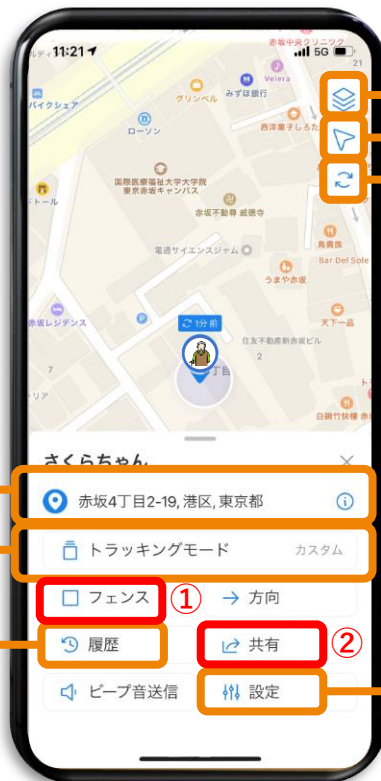

目的地への到着や
出発を通知

エリア設定

施設や家に設定しておく◎

メッセージ送信

左右のボタンにメッセージを登録

複数台を同時に管理できる

複数人の位置確認
家族みんなで利用可能

ご利用開始方法

プラン	期間内使い放題	税込	月額換算
半年	“期間内使い放題”	4,400円	734円
1年	“期間内使い放題”	6,600円	550円

期限満了時には同プランにて自動で延長されます。延長を希望しない場合、別途ご連絡が必要です。

アプリの基本的な使い方

※画面のレイアウト・機能は変更される場合がございます

履歴

履歴閲覧

移動履歴を最大1年分保存・閲覧できます。表示させたい日時を選ぶと過去の経路・時間・速度などを表示できます。

現在地の確認

① をタップすると速度や充電残量など詳細データの確認ができます。

位置情報の自動取得間隔設定

位置情報をどのくらいの間隔で自動更新させるかの時間設定ができます。

ホーム画面

マップビュー設定

標準/航空写真から選択できます。

現在地表示