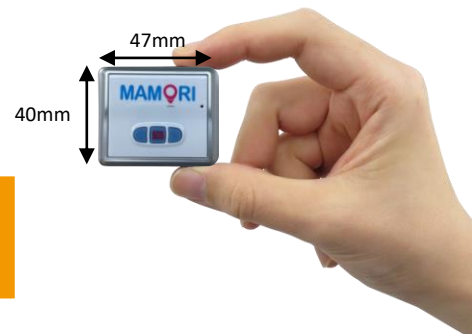

みまもり用GPS

持ち歩きやすさ抜群！

軽くてコンパクト

便利なみまもり機能（一例）

リアルタイム位置確認
最短1分間隔～

履歴確認
1年間の履歴を保存

トラブルや急病など緊急の通知

SOSボタン
家族のスマホへ通知を送信

目的地への到着や
出発を通知

エリア設定

施設や家に設定しておく◎

メッセージ送信

左右のボタンにメッセージを登録

複数台を同時に管理できる

複数人の位置確認
家族みんなで利用可能

ご利用開始方法