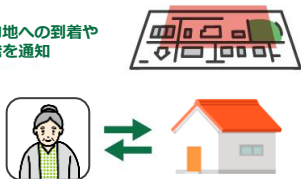

みまもり用GPS

持ち歩きやすさ抜群！

軽くてコンパクト

便利なみまもり機能（一例）

リアルタイム位置確認
最短1分間隔～

履歴確認
1年間の履歴を保存

トラブルや急病など緊急の通知

SOSボタン
家族のスマホへ通知を送信

目的地への到着や
出発を通知

エリア設定

施設や家に設定しておく◎

メッセージ送信

左右のボタンにメッセージを登録

複数台を同時に管理できる

複数人の位置確認
家族みんなで利用可能

ご利用開始方法