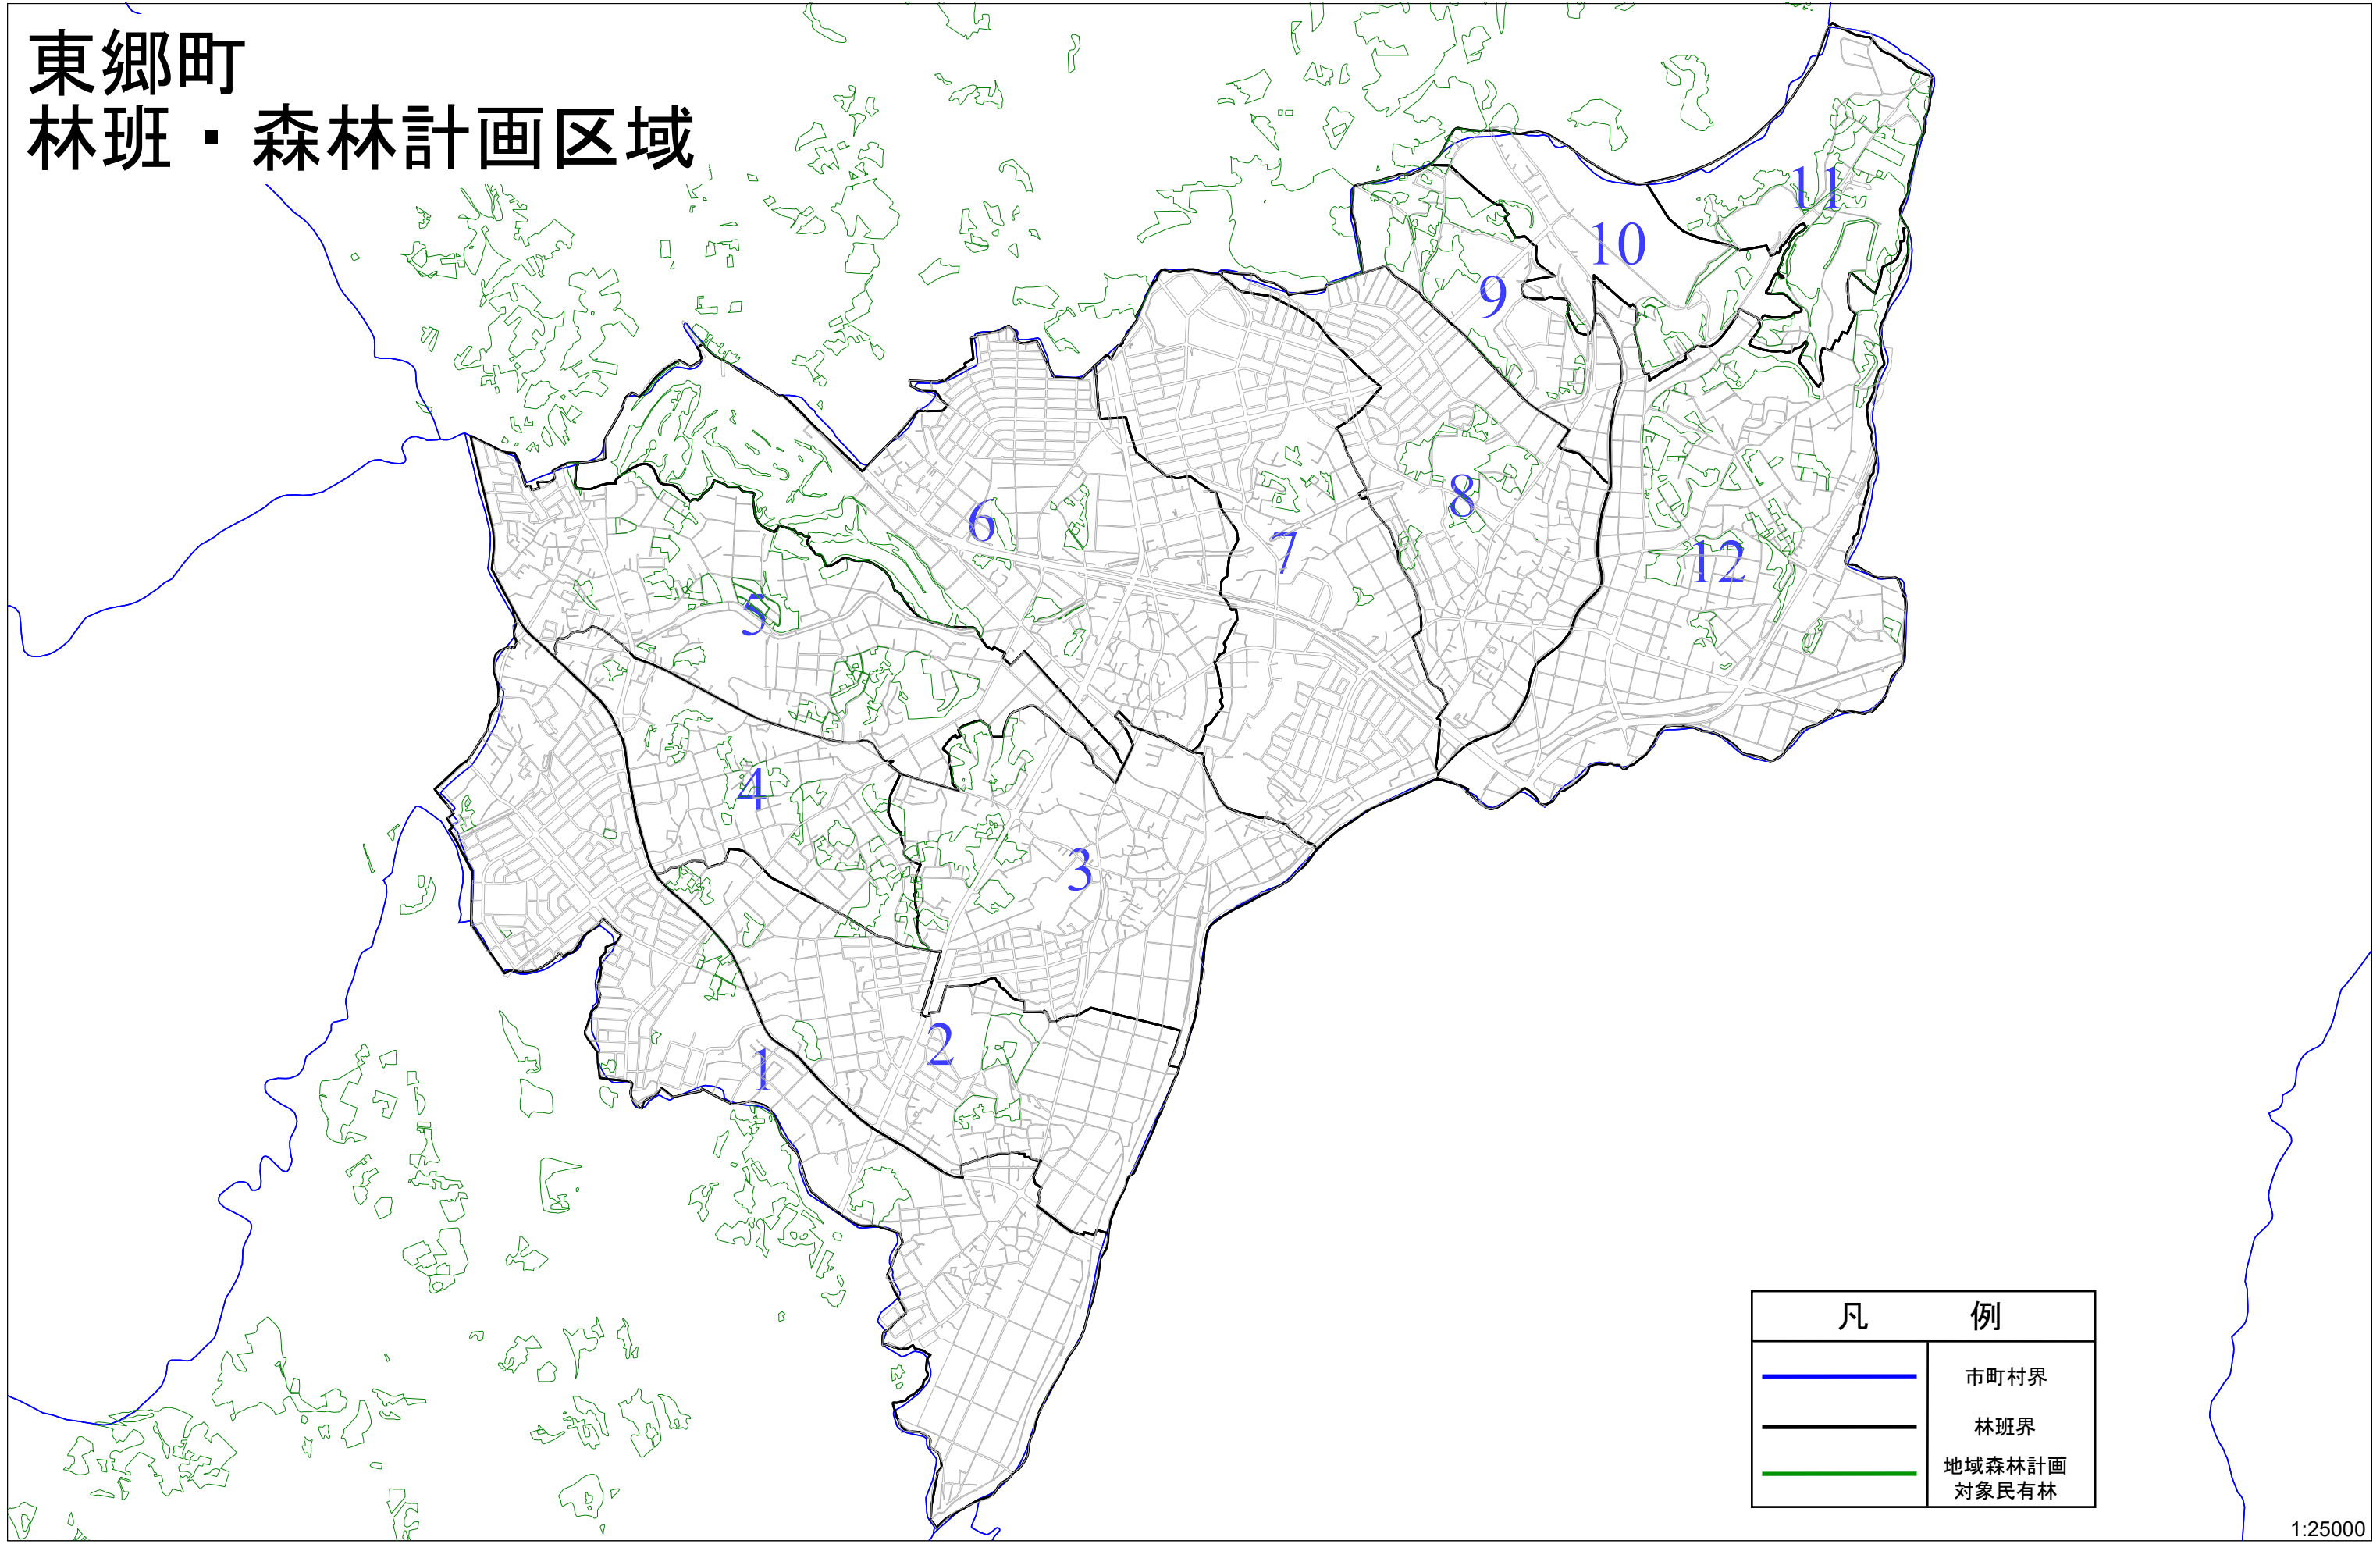

東郷町 林班・森林計画区域

凡	例
	市町村界
	林班界
	地域森林計画 対象民有林