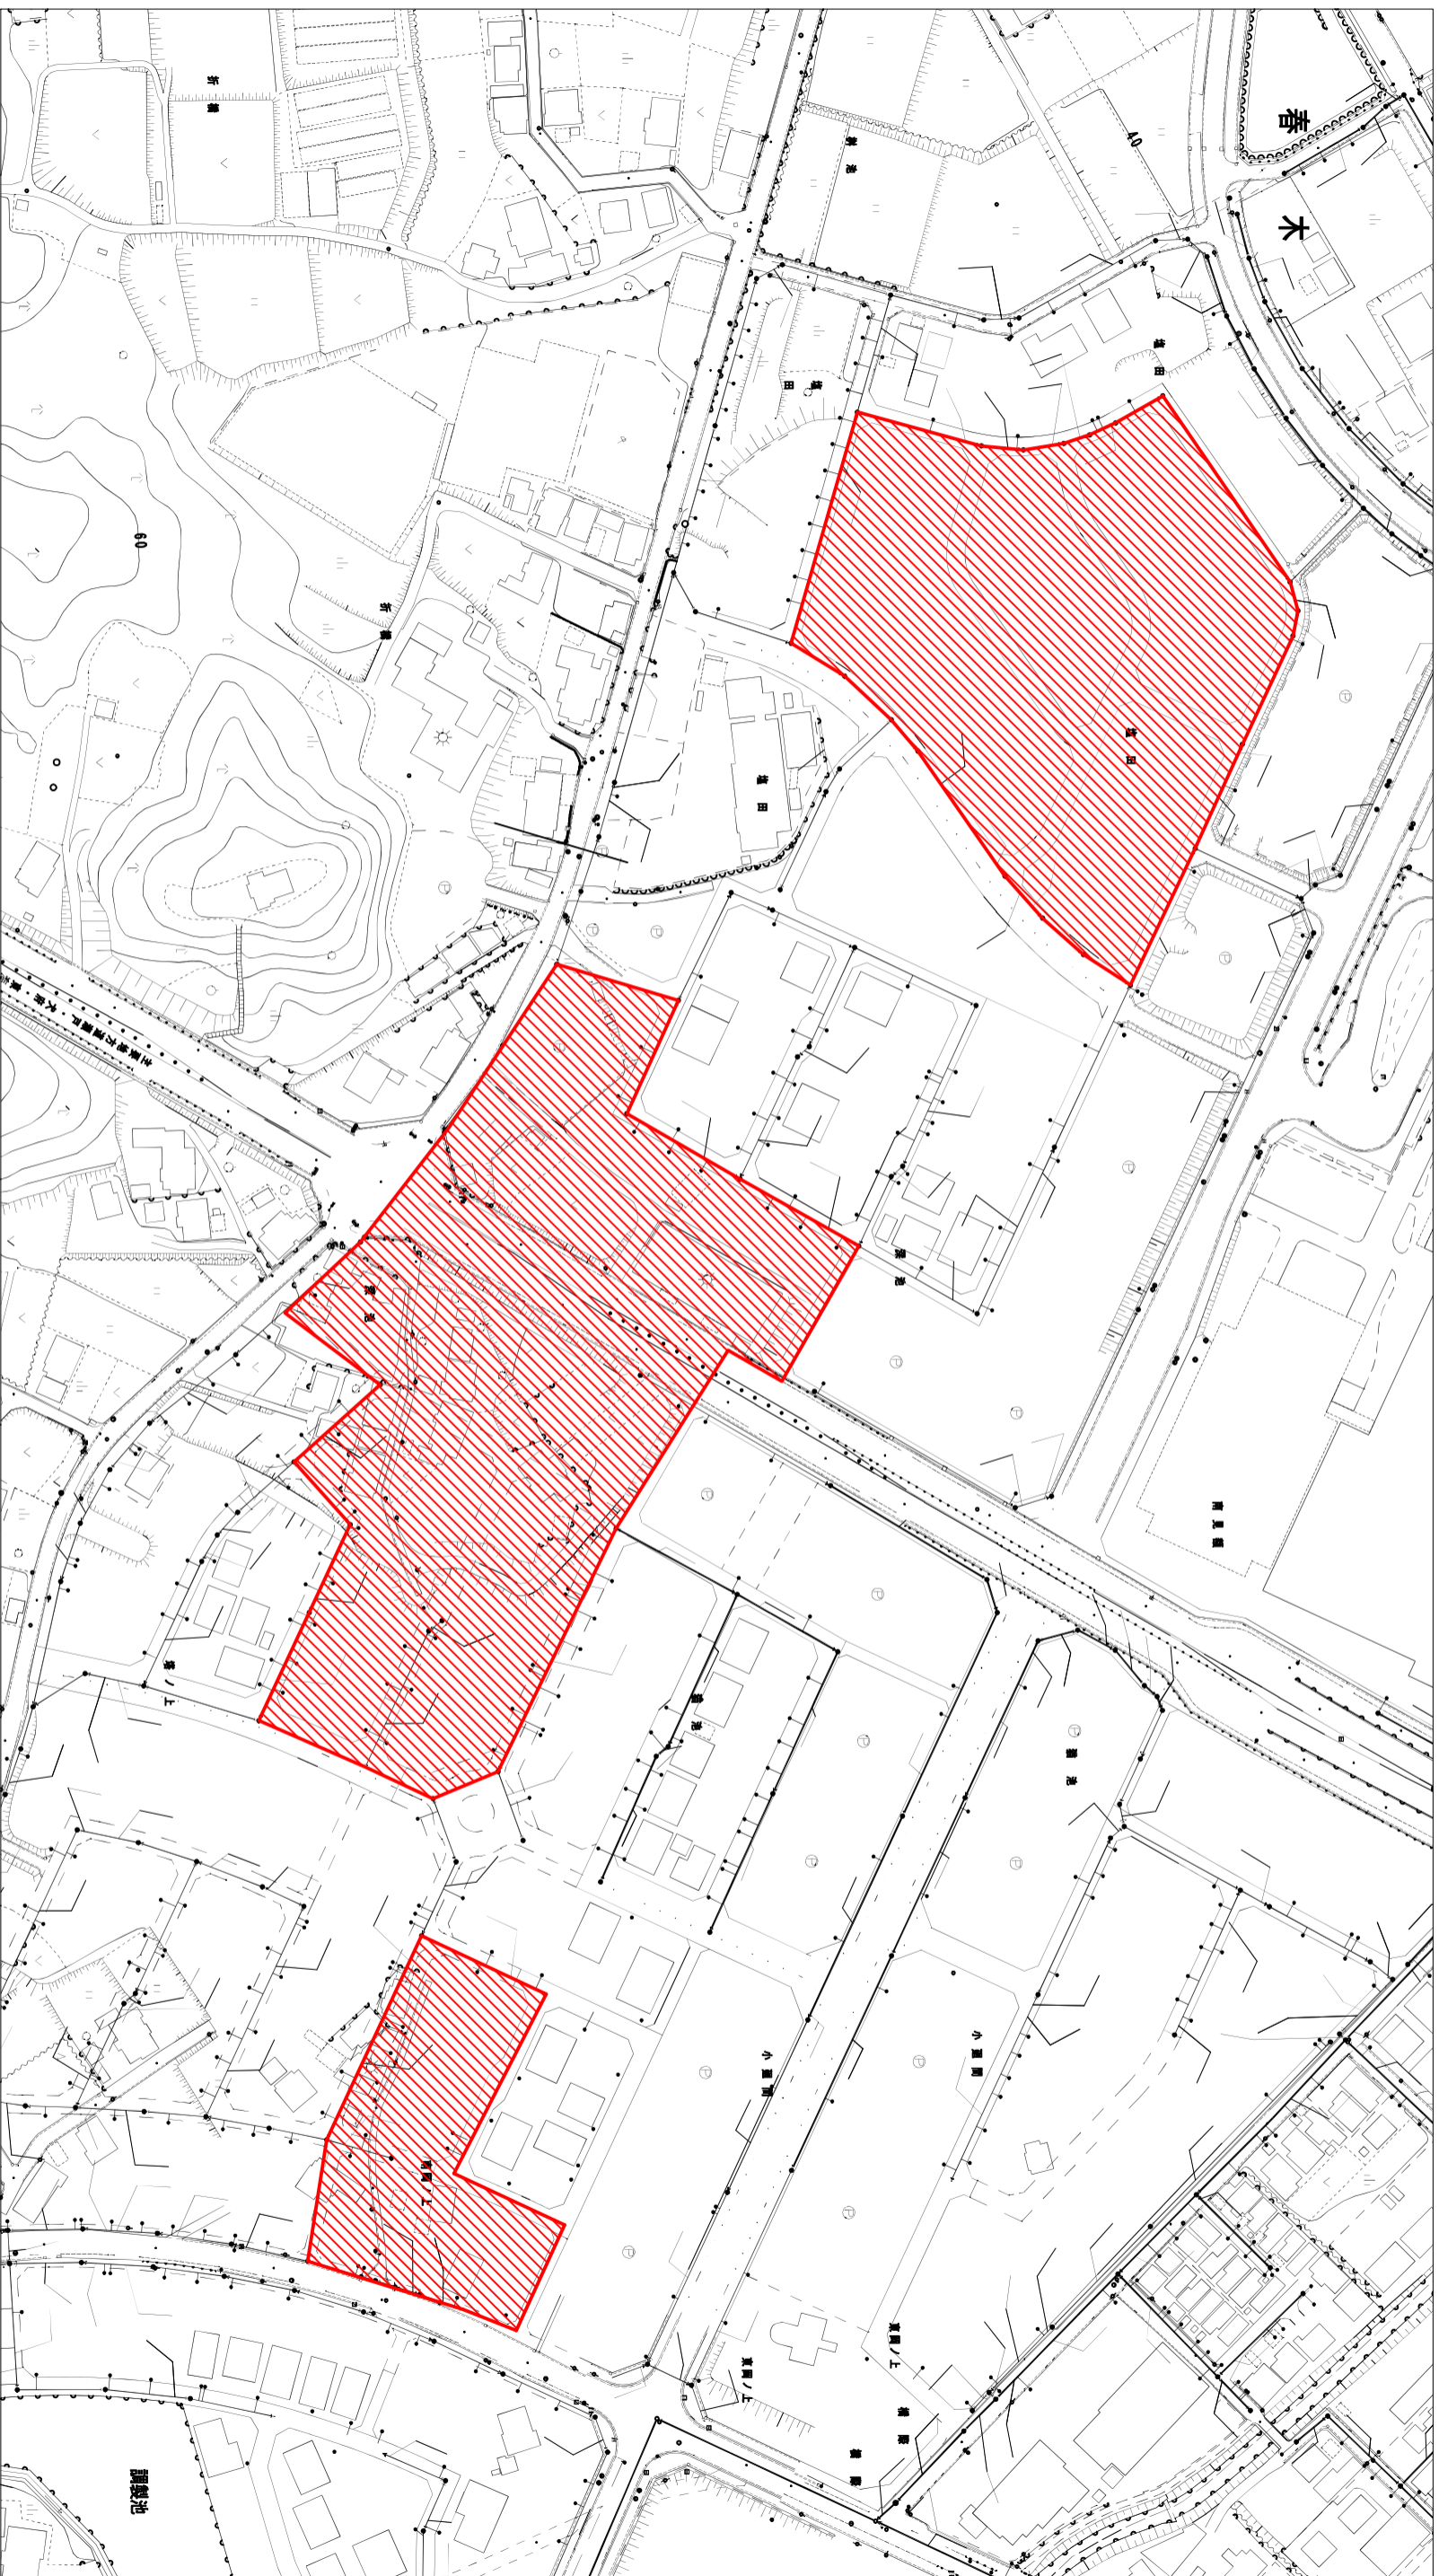

# 東郷町

## 供用開始区域図

令和5年4月1日供用開始

凡例