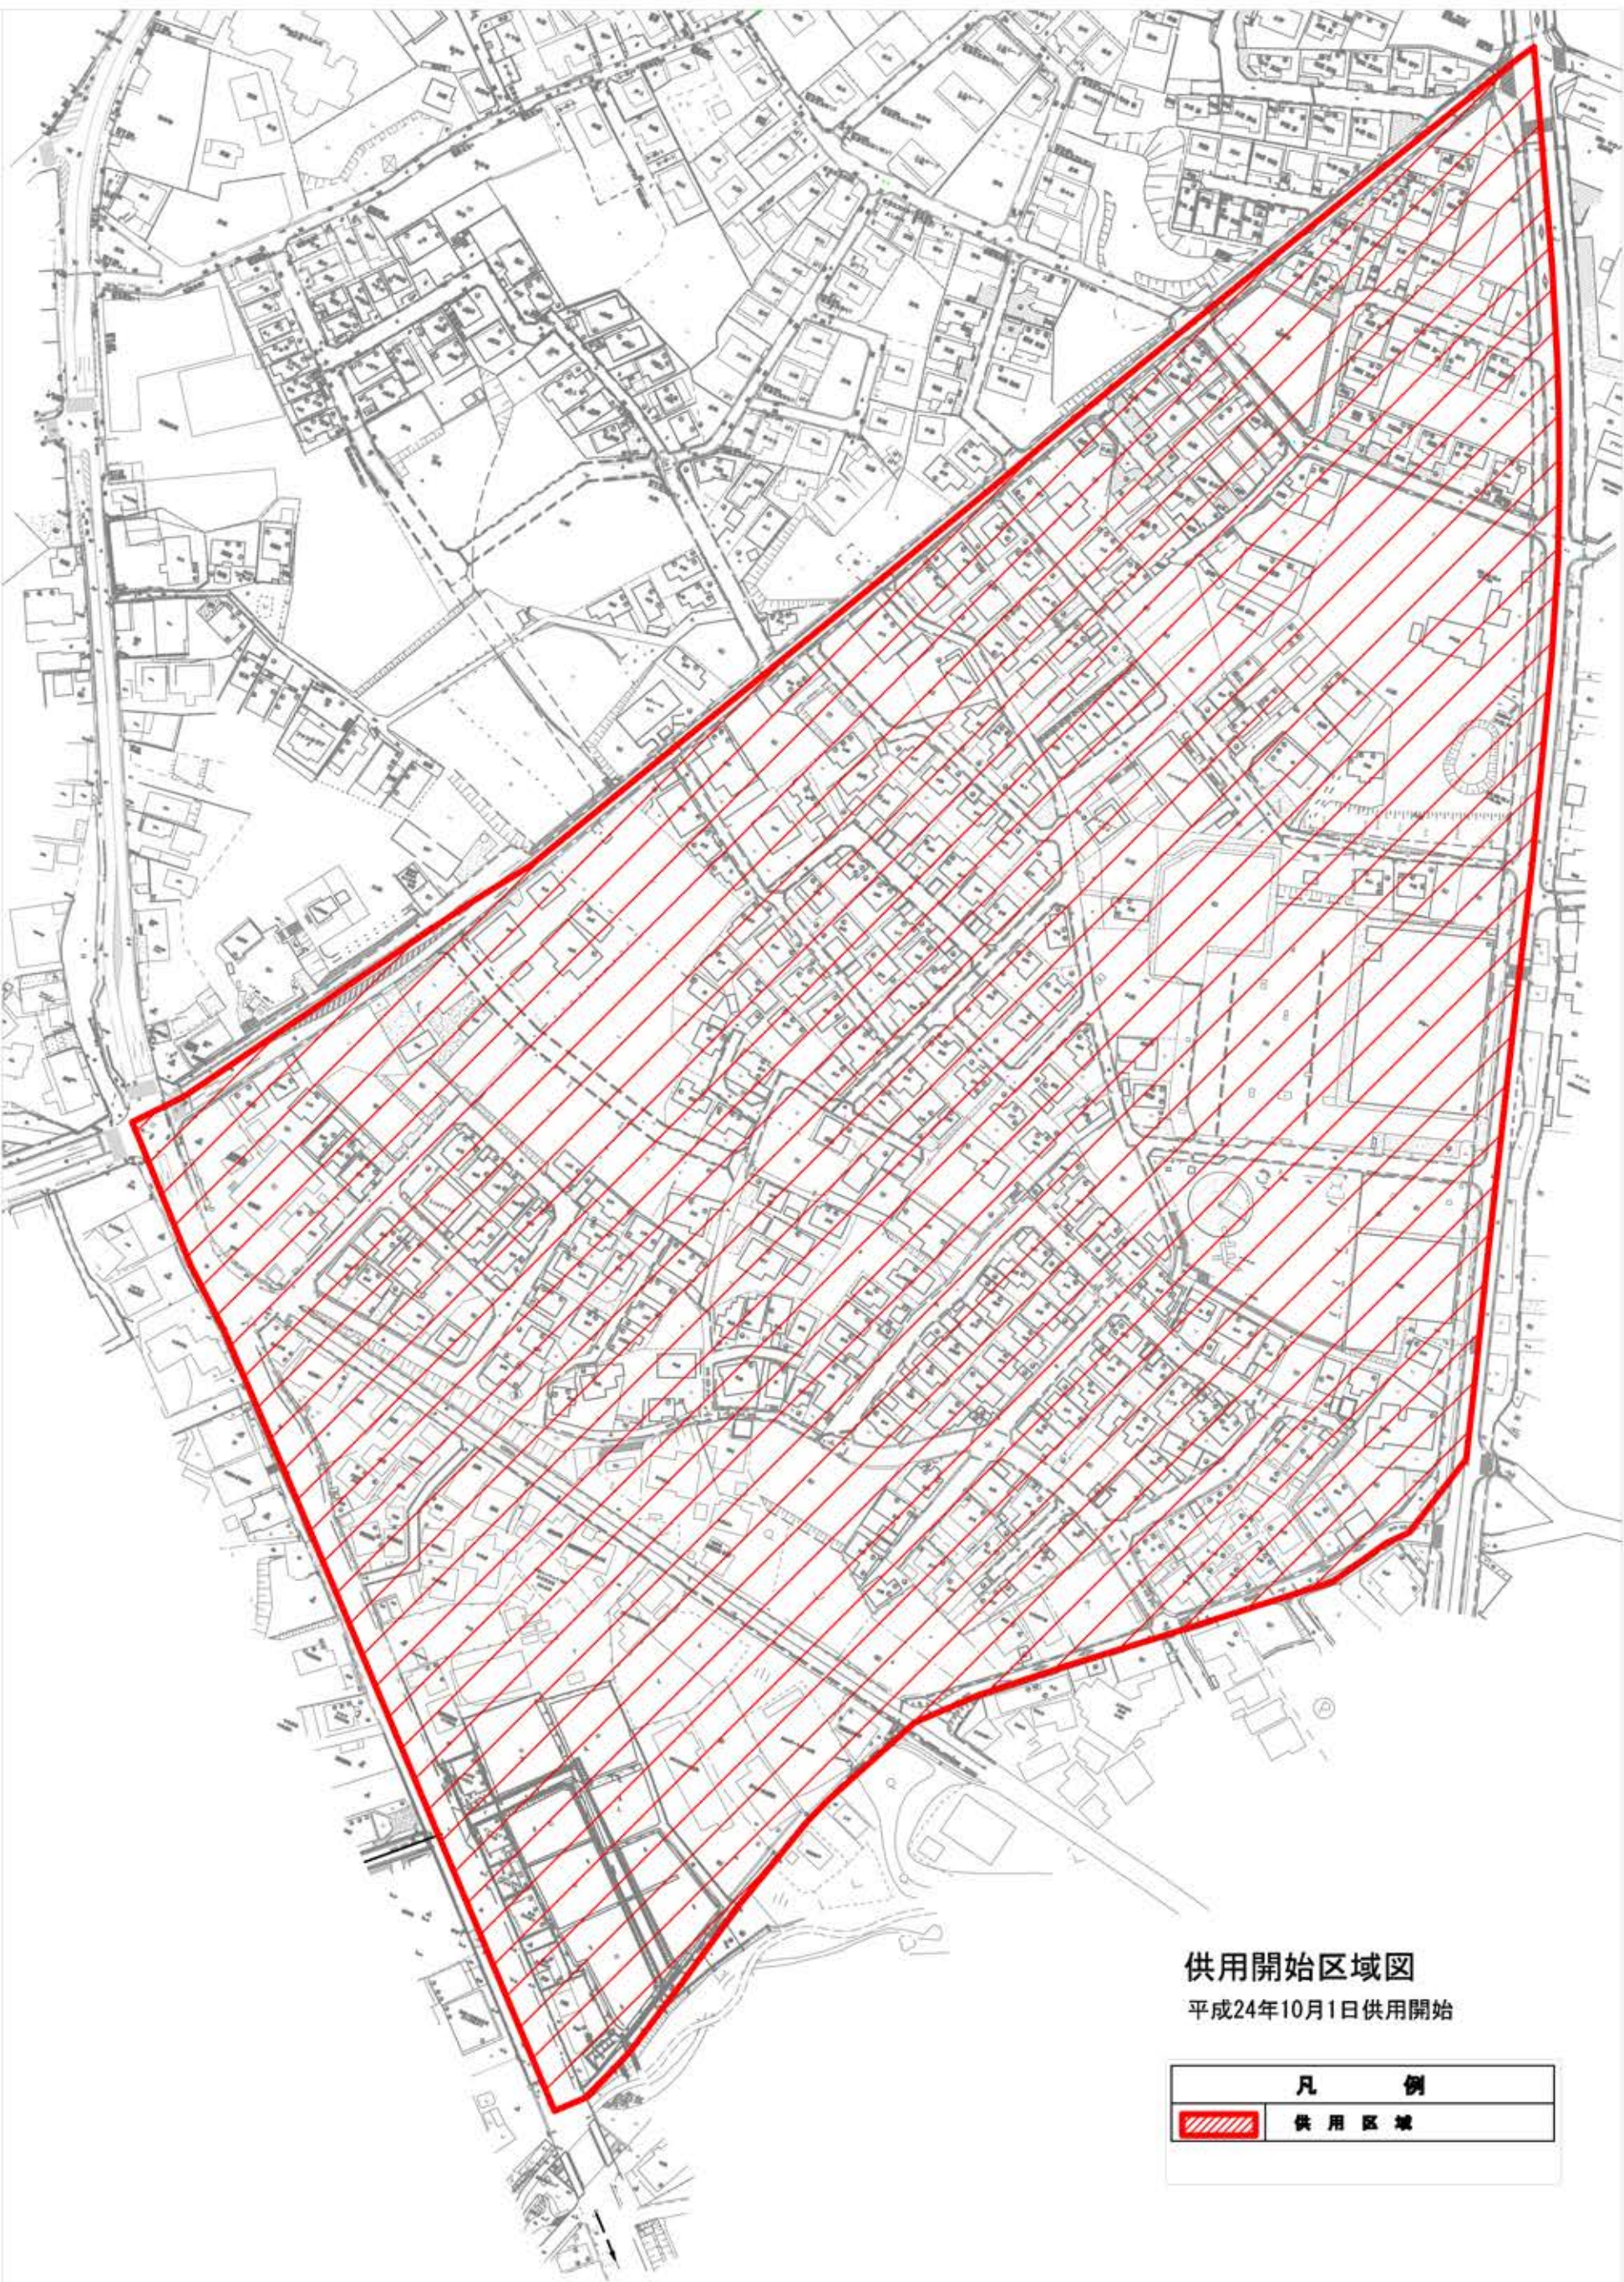

東郷町

供用開始区域図

平成24年10月1日供用開始

凡 例	
	供用区域