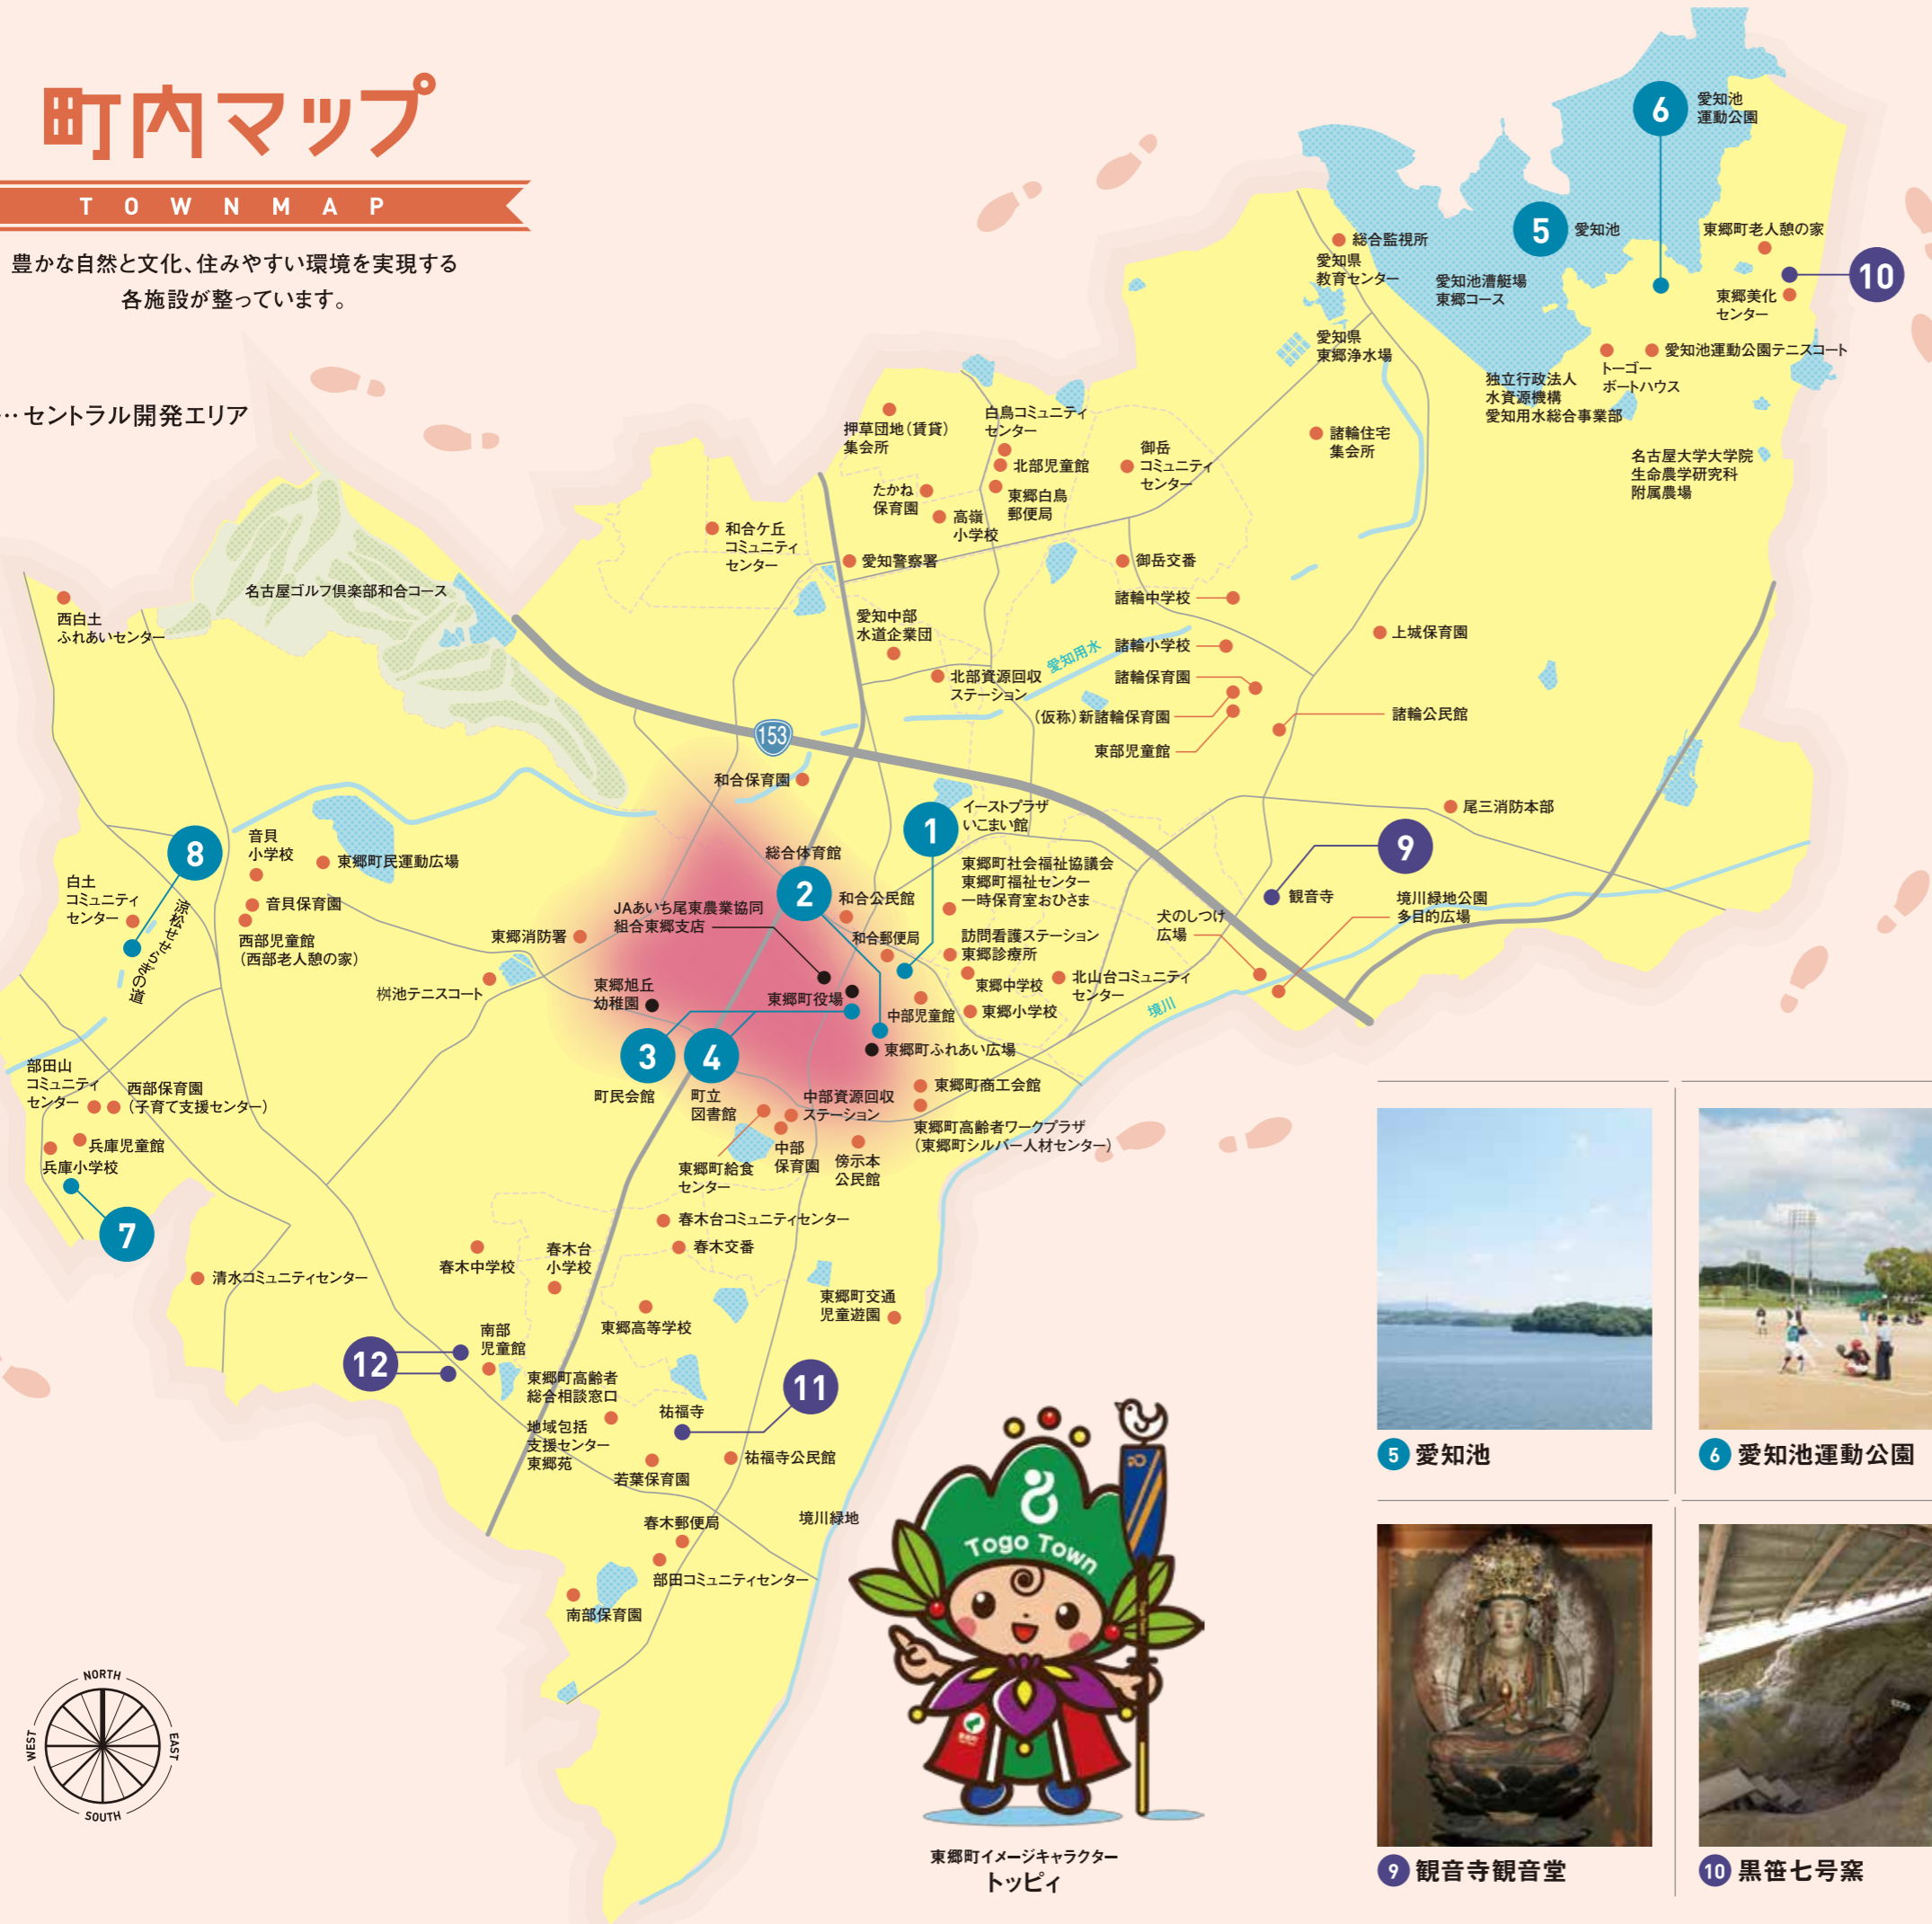

町内マップ

T O W N M A P

豊かな自然と文化、住みやすい環境を実現する
各施設が整っています。

……セントラル開発エリア

東郷町イメージキャラクター
トッピー

施設のご案内

1 イーストプラザいこまい館

2 総合体育館

3 町民会館

4 町立図書館

5 愛知池

6 愛知池運動公園

7 里山

8 涼松せせらぎの道

9 観音寺観音堂

10 黒笹七号寮

11 祐福寺勅使門

12 祐福寺一里塚