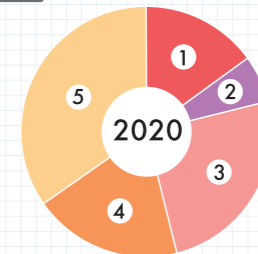

① 田	274
② 畑	108
③ 宅地	452
④ 雑種地	344
⑤ その他	625
合計	1,803 ha

産業別事業所数

(資料:事業所統計調査)