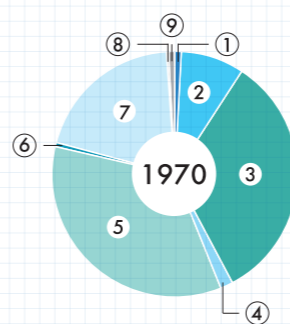

① 農林・漁業	4
② 建設業	39
③ 製造業	151
④ 運輸・通信業	7
⑤ 卸売・小売業	159
⑥ 不動産業	3
⑦ サービス業	90
⑧ 電気ガス水道業	1
⑨ 公務	3
合計	457