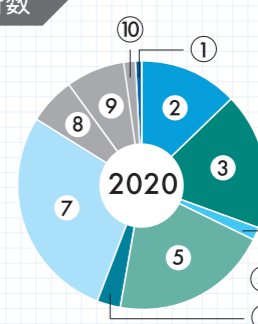

① 農林・漁業	3
② 建設業	158
③ 製造業	219
④ 運輸・通信業	21
⑤ 卸売・小売業	256
⑥ 不動産業	36
⑦ サービス業	348
⑧ 教育学習支援業	77
⑨ 医療福祉	111
⑩ 金融・保険業	10
合計	1,239

※1972年の調査資料