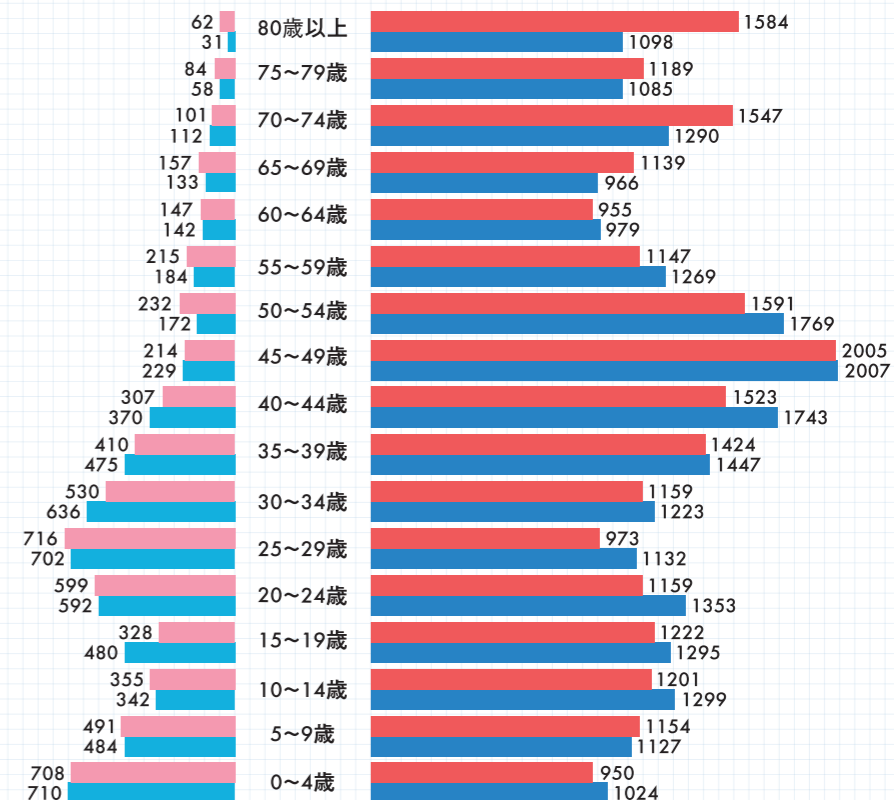

## 50年前と今の統計比較

1970

2020

(資料:国勢調査 10月1日現在)

人口&世帯数

(資料:東郷町の人口と世帯 9月30日現在)

11,510人 / 2,748世帯

44,028人 / 17,920世帯

### 年齢別人口数