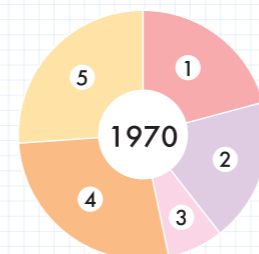

① 田	382
② 畑	338
③ 宅地	132
④ 雑種地	496
⑤ その他	476
合計	1,824 ha