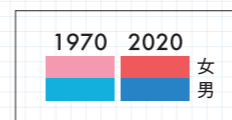

## 50年前と今の統計比較

1970

2020

(資料:国勢調査 10月1日現在)

人口&世帯数

(資料:東郷町の人口と世帯 9月30日現在)

11,510人 / 2,748世帯

44,028人 / 17,920世帯

### 年齢別人口数