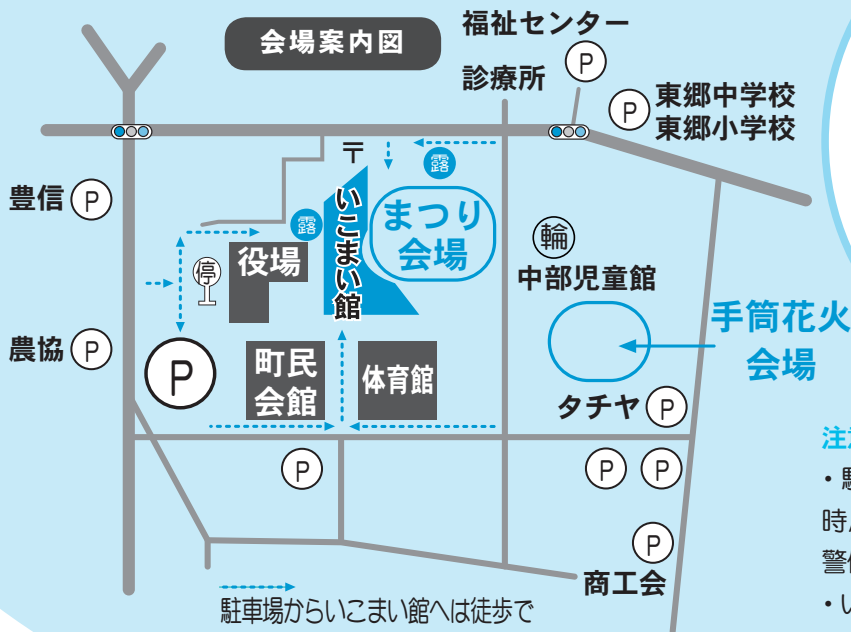

納涼まつり駐車場 ①

- 町民会館駐車場
- 町民会館南
- 商工会
- J A あいち尾東東郷支店
- 豊田信用金庫東郷支店
- タチヤ東郷店(午後6時~)
- 福祉センター・診療所
- 東郷小学校・東郷中学校

駐輪場 輪

- 中部児童館
- 露店 露

注意事項

- 駐車場が少ないため混雑します。徒歩や臨時バスなどで来場してください。駐車場では、警備係の指示に従ってください。
- いこまい館の駐車場は利用できません。
- まつり会場および周辺施設は敷地内禁煙です。
- 子どもには、必ず保護者が同伴してください。
- ごみは各自で持ち帰ってください。

西コース (左回り)	
東郷町役場	17:00
折橋	17:04
柵池東	17:05
弥計	17:06
音貝小学校東	17:07
音貝	17:08
ラドー二東郷西	17:09
白土浄水池前	17:09
旭ヶ丘団地	17:11
白土	17:12
東白土	17:13
涼松	17:14
涼松緑道	17:16
上鏡田	17:17
兵庫	17:18
部田山コミセン前	17:20
三ツ池	17:21
清水公園北	17:22
清水	17:23
東郷社宅前	17:24
一里塚	17:26
南部児童館前	17:27
春木中学校西	17:28
春木台三丁目	17:29
春木台四丁目	17:30
春木交番前	17:31
春木台一丁目	17:32
中屋敷	17:33
東郷町役場	17:35

南コース (左回り)	
東郷町役場	17:00
瀬戸田	17:01
中屋敷	17:02
春木台一丁目	17:03
春木交番前	17:04
春木台四丁目	17:05
春木台小学校西	17:06
春木台南	17:07
春木台五丁目	17:07
祐福寺	17:09
部田コミセン前	17:10
太子	17:11
四ツ塚	17:13
藪田	17:15
南部保育園南	17:16
部田コミセン前	17:17
祐福寺公民館東	17:19
山崎	17:20
瀬戸田	17:21
東郷町役場	17:23

東コース (左回り)	
東郷町役場	17:00
北山台一丁目	17:04
ウッドランド	17:05
諸輪公園前	17:06
前田	17:08
尾三消防本部東	17:09
上市	17:16
諸輪住宅前	17:17
米野木駅	17:20
愛知池	17:22
諸輪住宅北	17:22
御岳一丁目北	17:24
御岳一丁目東	17:24
大坊池公園前	17:25
諸輪小学校前	17:27
東部児童館前	17:27
諸輪公民館前	17:27
北山台五丁目	17:29
北山台二丁目	17:30
北山台一丁目	17:31
東郷町役場	17:35

北コース (右回り)	
東郷町役場	17:00
和合西口	17:02
和合ヶ丘東	17:03
和合牛廻間	17:04
和合ヶ丘二丁目	17:05
和合ヶ丘中央	17:05
和合ヶ丘三丁目	17:06
日進駅	17:11
たかね保育園前	17:16
白鳥コミセン前	17:17
白鳥公園北	17:17
御岳公園西	17:18
御岳一丁目南	17:18
白鳥一丁目	17:19
白鳥中央	17:19
白鳥一丁目西	17:19
尼ヶ根公園前	17:20
狐坂	17:23
南蚊谷	17:24
東郷町役場	17:31

納涼まつり臨時バス時刻表

◇時刻表は始発バスの時刻です。その後、西・南コースは2分おきに、東・北コースは25分おきに運行します。

◇バスは、左記のバス停にのみ停車します。

◇バスは片道運行(東・西・南コースは左回りのみ、北コースは右回りのみ)です。

◇発着所は、役場正面玄関前です。

◇最終バスは、午後9時20分に役場前を出発し、全ての利用者が降車したときに運行を終了します。

▼問い合わせ

- 納涼まつりに関して 生涯学習課 ☎ 0561 (38) 6411
- 舞myフェスタに関して 東郷町町民総踊り普及振興会・水川(美) ☎ 030-6942-1274
- 手筒花火に関して 町商工会青年部 ☎ 0561 (38) 0821