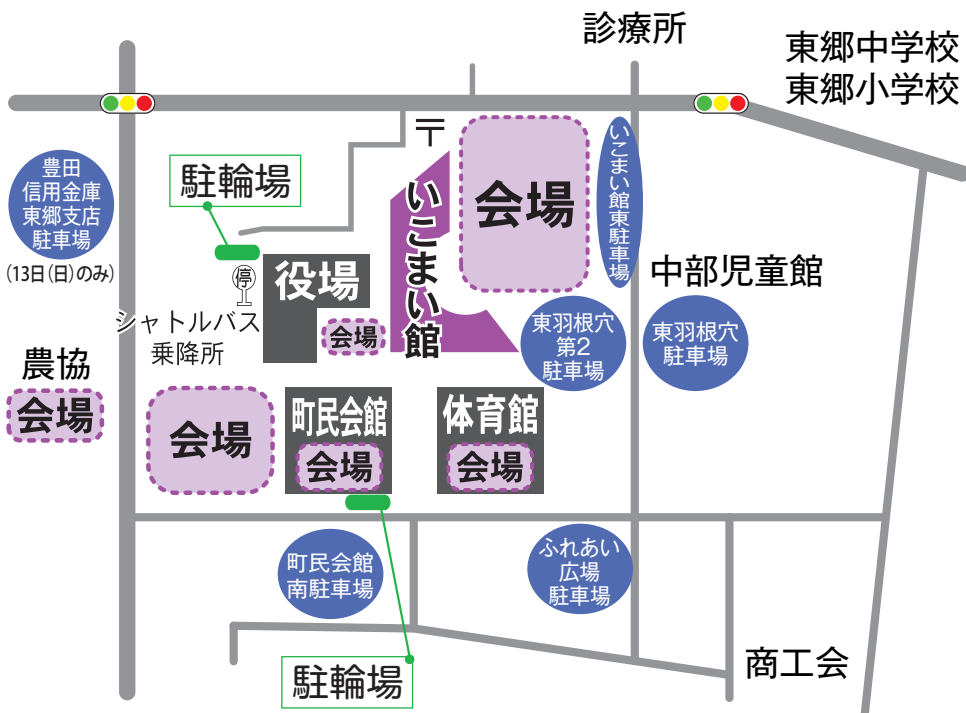

限定イベント

- 11月12日(土)
 - ◎町民会館周辺: 町内の有機栽培農家によるマルシェ、自然農法米五平餅の販売
- 11月13日(日)
 - ◎いこまい館周辺: タイムカプセル郵便、警察PRコーナー、緑化木配布、屋台など
 - ◎総合体育館: フリーマーケットなど
 - ◎町民会館周辺: 商工会デジタールスタンプリリー賞品引換、商工会廉売市、おしごと体験、図書リサイクル会など
 - ◎JA あいち尾東: 農産物直売、花苗の販売など
 - ◎総合体育館: 各種作品展示、体験コーナー

中止等になることがあります。詳しくは、問い合わせ先へご連絡ください。

ぜひご利用ください!!

— 無料シャトルバス時刻 —

※13日(日)のみ運行

愛知中部水道企業団コース	
愛知中部水道企業団 (駐車台数150台)	8:34
役場	8:38
東郷製作所本社前コース	
東郷製作所本社前 (駐車台数135台)	8:36
役場	8:43
東郷製作所第5工場コース	
東郷製作所第5工場 (駐車台数180台)	8:39
役場	8:48

・シャトルバスは10~20分間隔で運行します。
 ・各バス停に駐車場があります。
 ・最終バスは、午後4時頃に役場前を出発します。
 ・道路事情により遅れる場合があります。

＊お願い

- ・上図6つの駐車場が一般来場者駐車場です。それ以外の駐車場（スーパーやコンビニなどの駐車場）には絶対に駐車しないでください。
- ★駐車場は混雑が予想されます。できる限り、シャトルバス（無料・13日のみ運行）、町巡回バス（有料）のご利用にご協力をお願いします。
- ・路上駐車は絶対にしないでください。
- ・町巡回バスは運行しますが、「しいこまい館」バス停には停車しません。近隣のバス停をご利用ください。（その他のバス停のバス発着時刻に変更はありません。）

＊お知らせ

- ・まつり準備のため、11/12(土)はしいこまい館を休館します。
- ・11/11(金)午後9時15分からまつり終了まで、町民会館西駐車場は駐車禁止になります。
- ・11/11(金)午後5時30分からまつり終了まで、役場正面駐車場の駐車スペースを一部規制します。
- ・会場内は、全面禁煙です。

新型コロナウイルス感染症対策

- ①来場者の受付を行いますので、事前に町公式LINEアカウントに友だち登録し、参加申し込みをしてください。
※事前に参加申し込みすることでスムーズに入場できます。
- ②LINEで参加申し込みをしない場合は、下の受付票をご記入の上、ご来場の際に提出してください。
- ③来場受付をされた人には、リストバンドをお渡しします。受付済みの証明となりますので、手首に巻いてまつりをお楽しみください。
- ④当日は、検温の上、ご来場ください。また、体調不良の場合は来場をお控えください。
- ⑤会場内ではマスクの着用、手指消毒などの基本的な感染症対策をし、ソーシャルディスタンスの確保を心掛けましょう。
- ⑥食事は、会場内に設けた飲食スペースでお願いします。