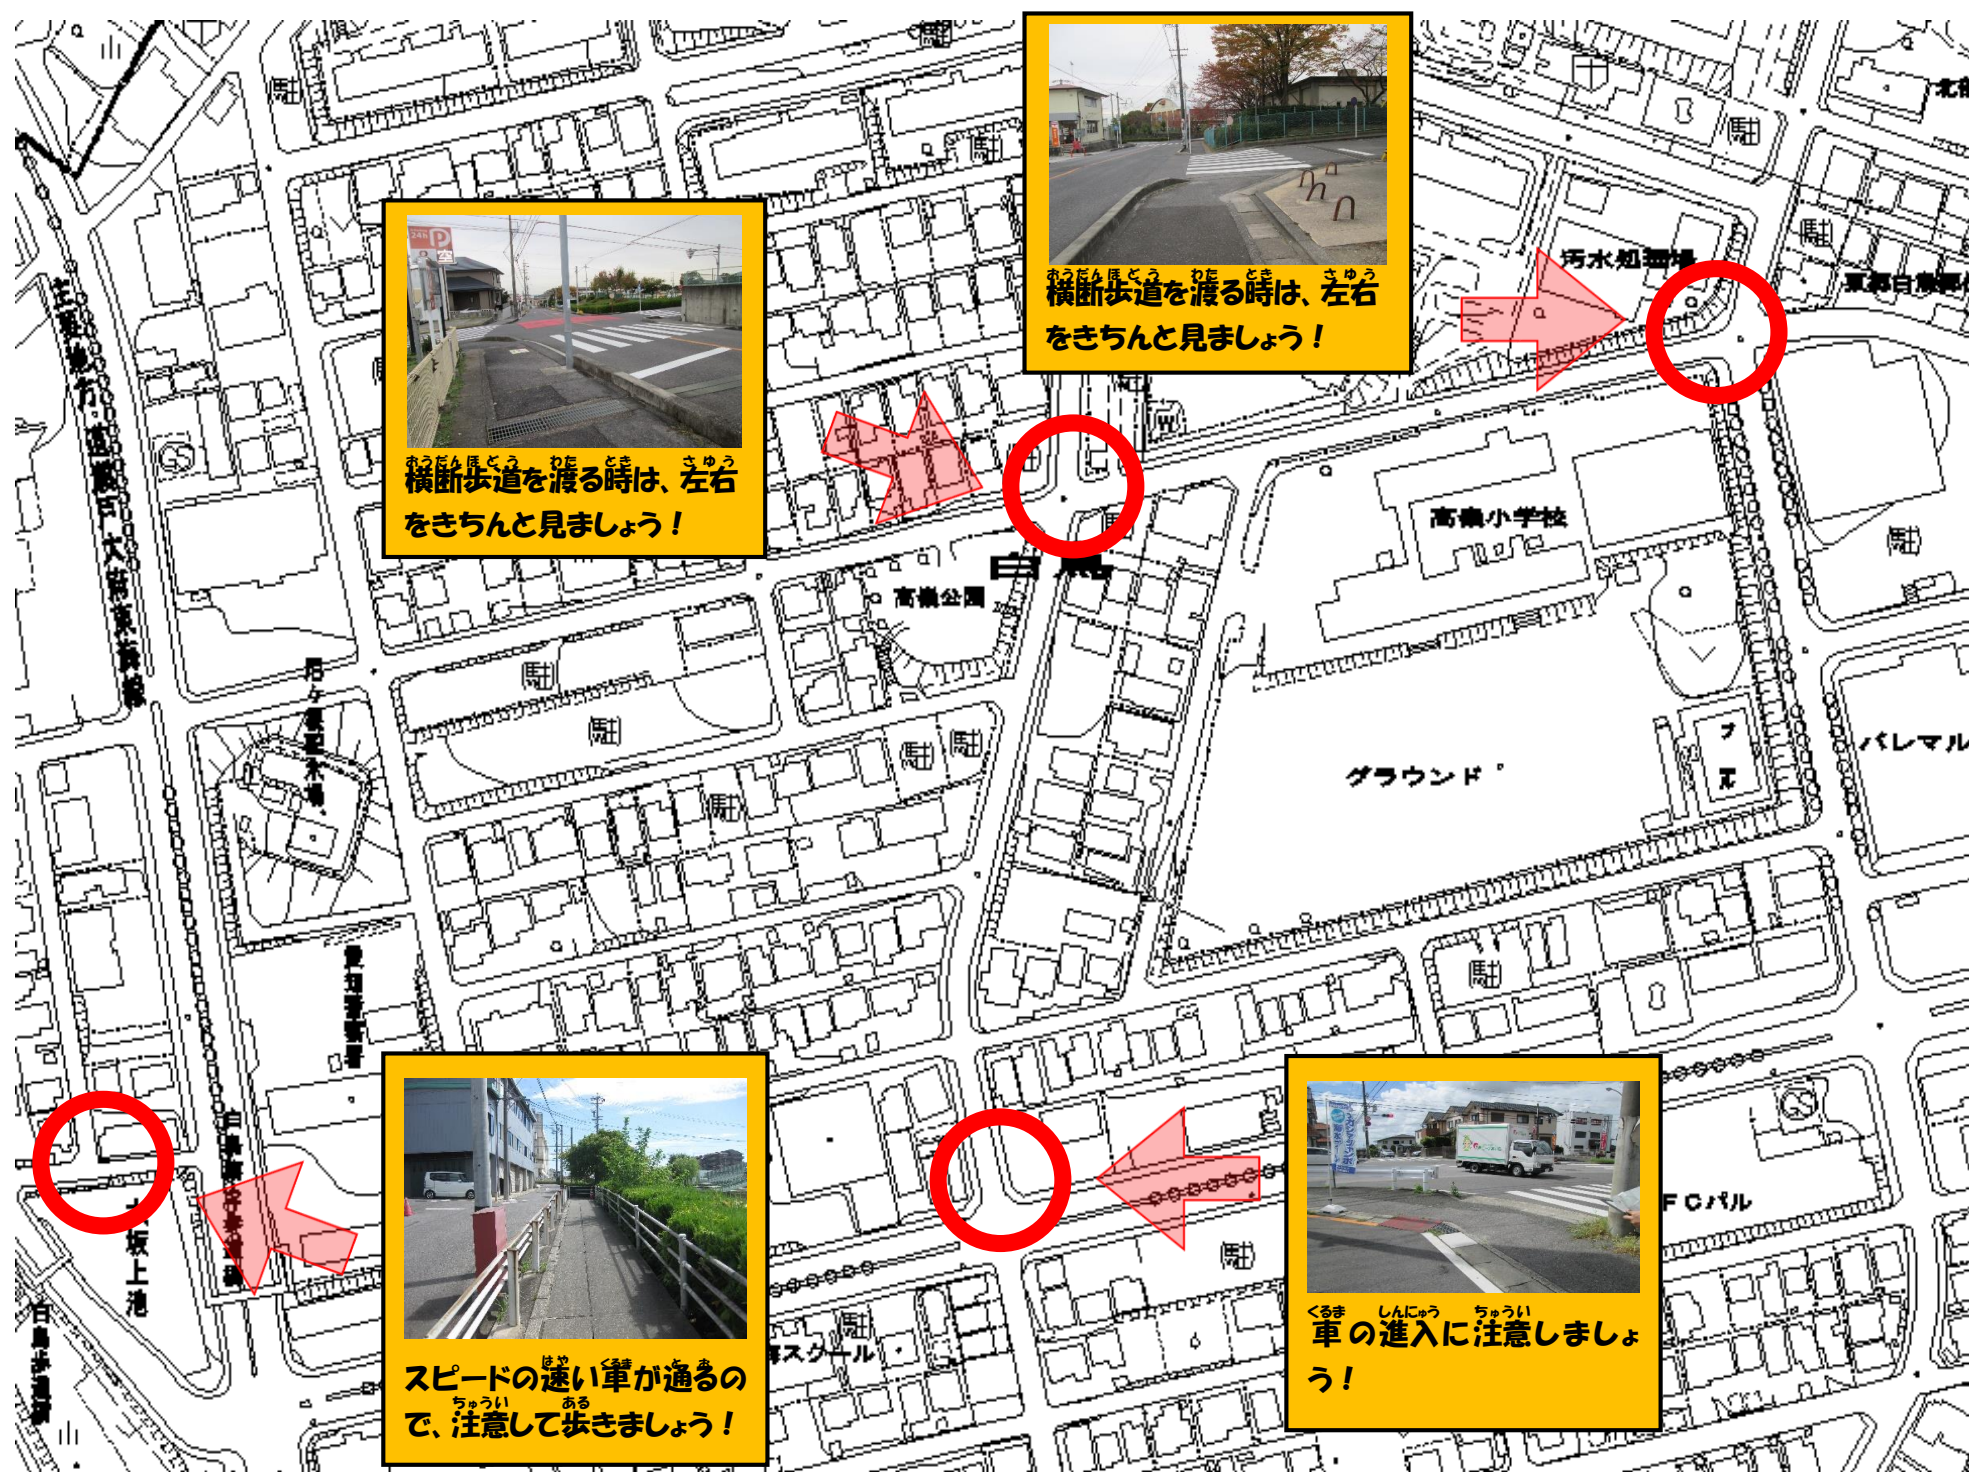

高嶺小学校 ヒヤリマップ

- 夜間外出するときは、明るい色の服装で出かけましょう。
また、反射板や懐中電灯を身につけ、車からよくわかるようにしましょう。
- 児童・生徒のみなさんへ
自転車に乗るときは、ヘルメットを必ずかぶりましょう。
道路を渡るときは、左右をしっかりと確認しましょう。