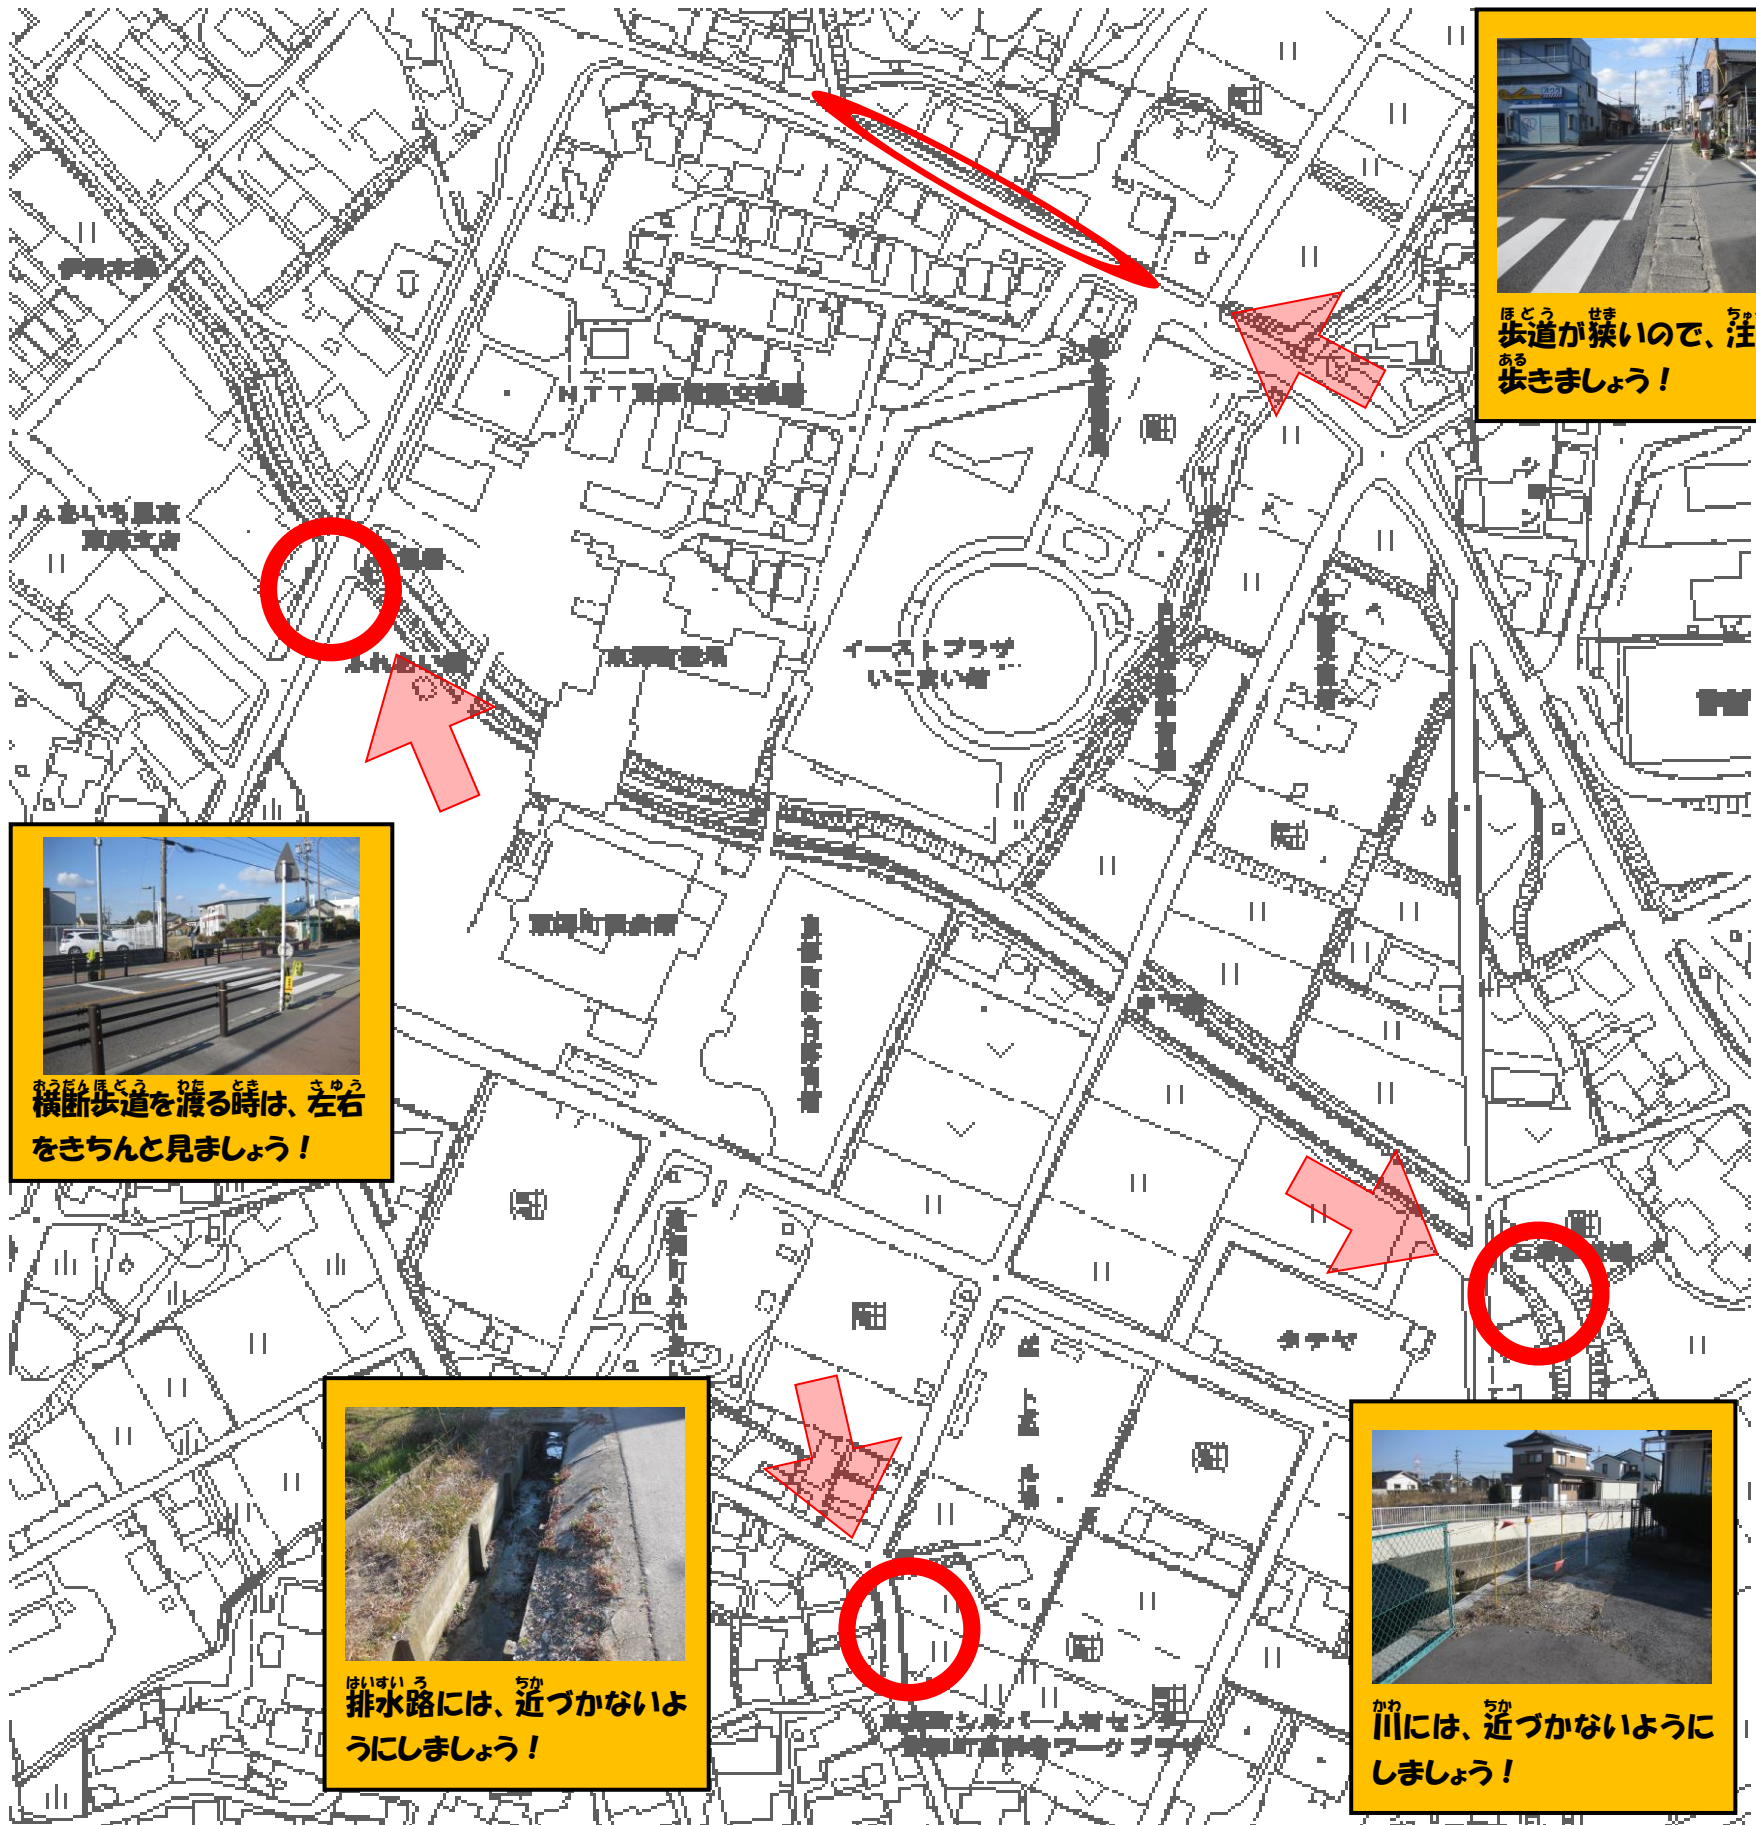

東郷小学校 ヒヤリマップ

○夜間外出するときは、明るい色の服装で出かけましょう。
 また、反射板や懐中電灯を身につけ、車からよくわかるようにしましょう。
 ○児童・生徒のみなさんへ
 自転車に乗るときは、ヘルメットを必ずかぶりましょう。
 道路を渡るときは、左右をしっかりと確認しましょう。