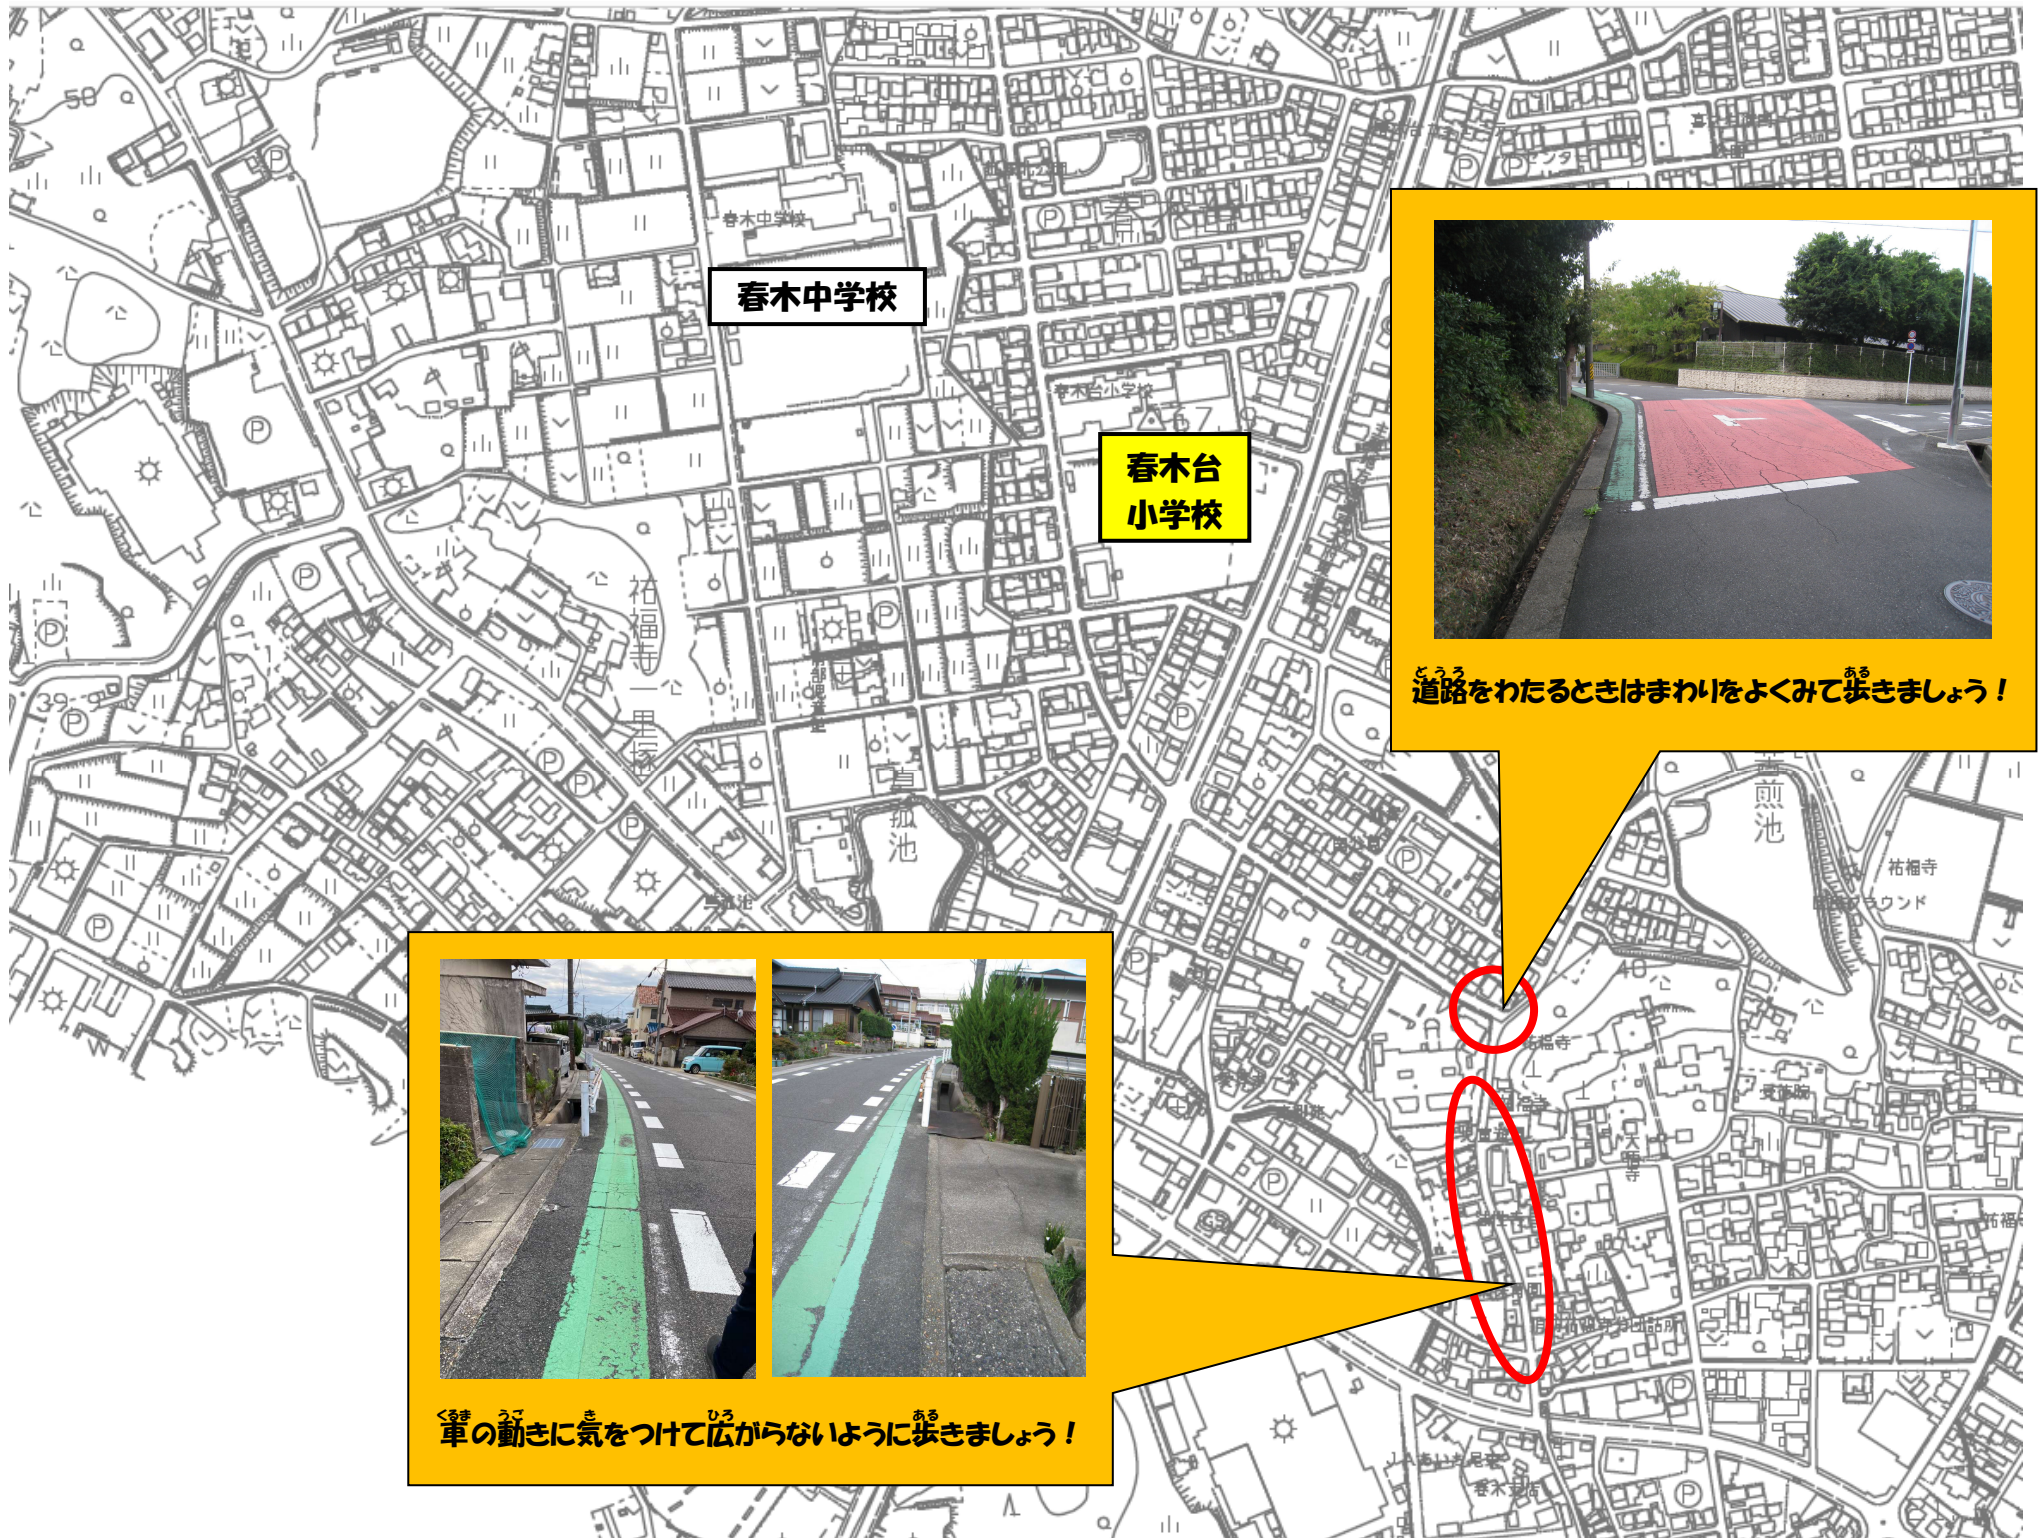

春木台小学校ヒヤリマップ

- 夜に外出するときは、明るい色の服装で出かけましょう。
- また、反射材や懐中電灯を身につけ、車からよく見えるようにしましょう。
- 児童・生徒のみなさんへ
- 自転車の乗るときは、ヘルメットを必ずかぶりましょう。
- 止まれの看板があるところや道を渡るときは、必ず一度止まって、左右を確認してから進みましょう。