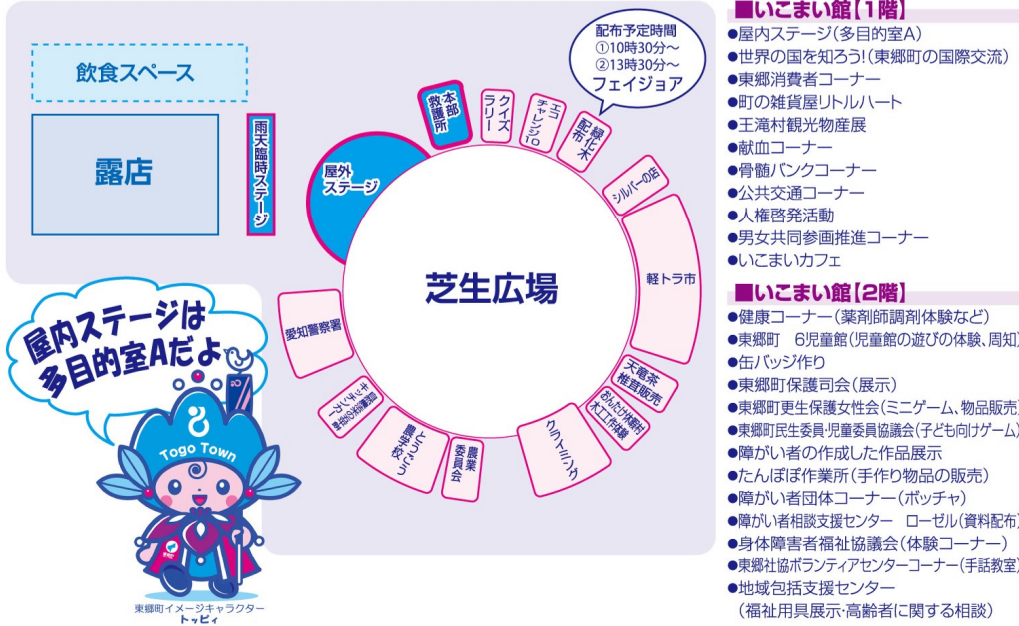

A いこまい館 12日(日) 9:00~15:00

■いこまい館 [1階]

- 屋内ステージ(多目的室A)
- 世界の国を知ろう!(東郷町の国際交流)
- 東郷消費者コーナー
- 町の雑貨屋リトルハート
- 王滝村観光物産展
- 献血コーナー
- 骨髄バンクコーナー
- 公共交通コーナー
- 人権啓発活動
- 男女共同参画推進コーナー
- いこまいカフェ

■いこまい館 [2階]

- 健康コーナー(薬剤師調剤体験など)
- 東郷町 6児童館(児童館の遊びの体験、周知)
- 伍パツジ作り
- 東郷町保護司会(展示)
- 東郷町更生保護女性会(ミニゲーム、物品販売)
- 東郷町民生委員・児童委員協議会(子ども向けゲーム)
- 障がい者の作成した作品展示
- たんぼぼ作業所(手作り物品の販売)
- 障がい者団体コーナー(ポッチャ)
- 障がい者相談支援センター ローゼル(資料配布)
- 身体障害者福祉協議会(体験コーナー)
- 東郷社協ボランティアセンターコーナー(手話教室)
- 地域包括支援センター(福祉用具展示・高齢者に関する相談)

E 町民会館駐車場 12日(日) 9:00~15:00

■いこまい館 [1階]

- 屋内ステージ(多目的室A)
- 世界の国を知ろう!(東郷町の国際交流)
- 東郷消費者コーナー
- 町の雑貨屋リトルハート
- 王滝村観光物産展
- 献血コーナー
- 骨髄バンクコーナー
- 公共交通コーナー
- 人権啓発活動
- 男女共同参画推進コーナー
- いこまいカフェ

■いこまい館 [2階]

- 健康コーナー(薬剤師調剤体験など)
- 東郷町 6児童館(児童館の遊びの体験、周知)
- 伍パツジ作り
- 東郷町保護司会(展示)
- 東郷町更生保護女性会(ミニゲーム、物品販売)
- 東郷町民生委員・児童委員協議会(子ども向けゲーム)
- 障がい者の作成した作品展示
- たんぼぼ作業所(手作り物品の販売)
- 障がい者団体コーナー(ポッチャ)
- 障がい者相談支援センター ローゼル(資料配布)
- 身体障害者福祉協議会(体験コーナー)
- 東郷社協ボランティアセンターコーナー(手話教室)
- 地域包括支援センター(福祉用具展示・高齢者に関する相談)

●多目的運動室

- 税に関する作品展
- ぞうりを作るさくら会(展示・体験)

●正面玄関前(12日(日)9:00~15:00)

- フリースペース(手作り雑貨販売、作品展示・販売、子ども向けの遊びなど)

D 町民会館 11日(土)10:00~16:00 12日(日)9:00~15:00

●ホール 芸能大会(11日(土)10:00~16:00)

- 舞踊・詩吟・箏曲・社交ダンス・ハワイアンダンス・キッズダンス
- クラシックバレエ・歌謡・生バンド歌謡・エイサー

- 自然農法米を使った五平餅の販売