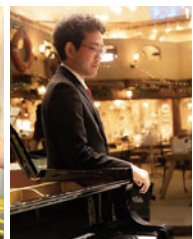

中村 節

問い合わせ／生涯学習課 生涯学習係(町民会館内) TEL 0561-38-6411

チケット問い合わせ／町民会館 TEL 0561-38-4111