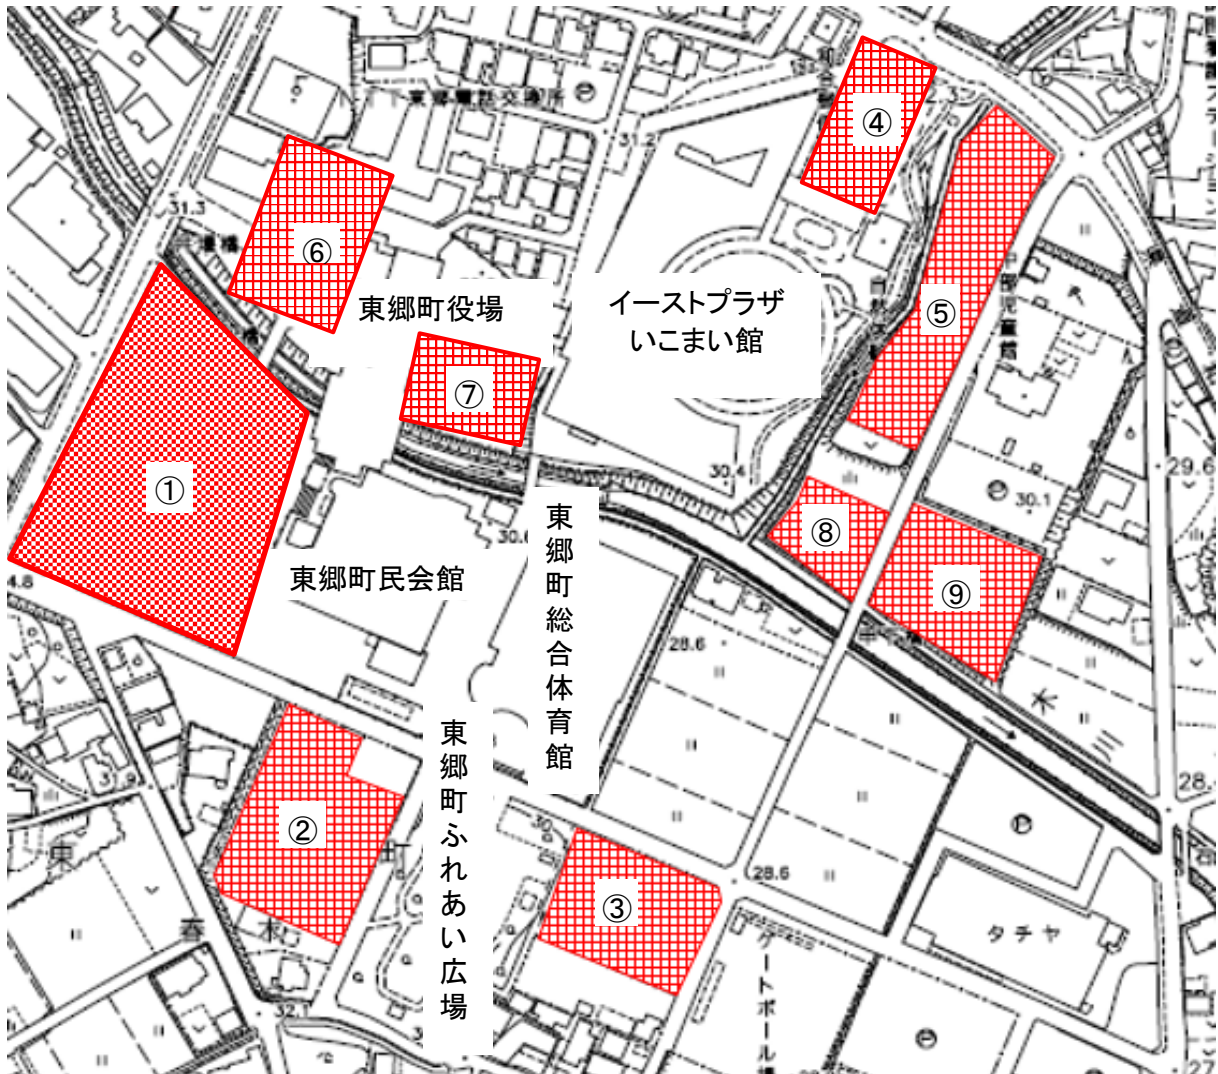

公共施設周辺駐車場

- | | |
|--------------|-------------------|
| ① 町民会館駐車場 | 225台 (うち障がい者用 2台) |
| ② 町民会館南駐車場 | 128台 (うち障がい者用 2台) |
| ③ ふれあい広場駐車場 | 52台 (うち障がい者用 3台) |
| ④ いこまい館第1駐車場 | 70台 (うち障がい者用 8台) |
| ⑤ いこまい館第2駐車場 | 64台 (うち障がい者用 2台) |
| ⑥ 役場駐車場 | 25台 (うち障がい者用 2台) |
| ⑦ 役場中庭駐車場 | 33台 |
| ⑧ 東羽根穴駐車場 | 89台 |
| ⑨ 東羽根穴第2駐車場 | 38台 |