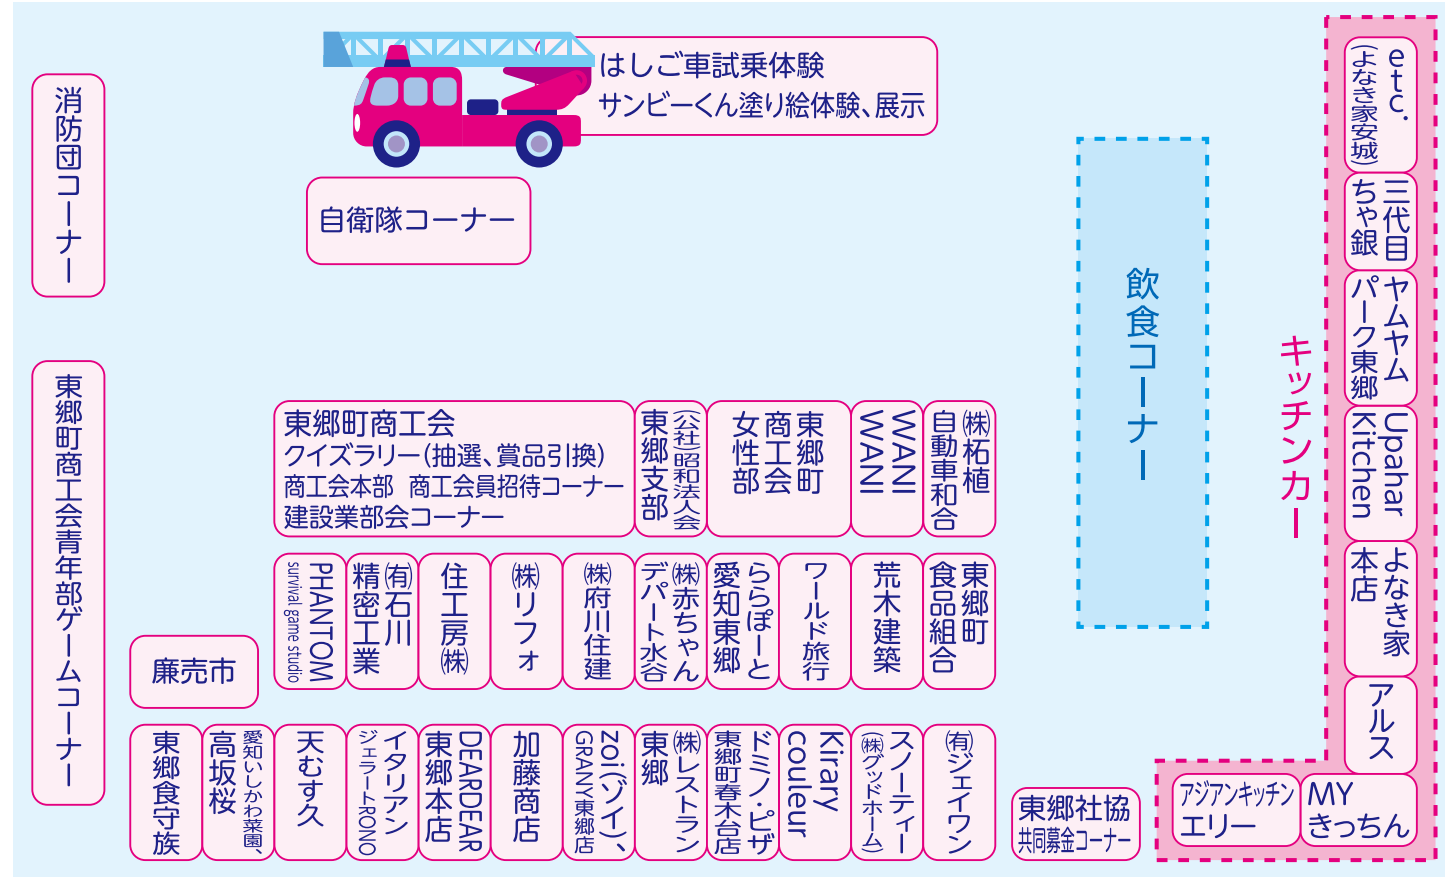

D 町民会館駐車場 10日(日) 9:00~15:00

E 役場中庭駐車場 10日(日) 9:00~15:00

- ●おしごと体験 (株)東郷製作所:EVエコカー体験!