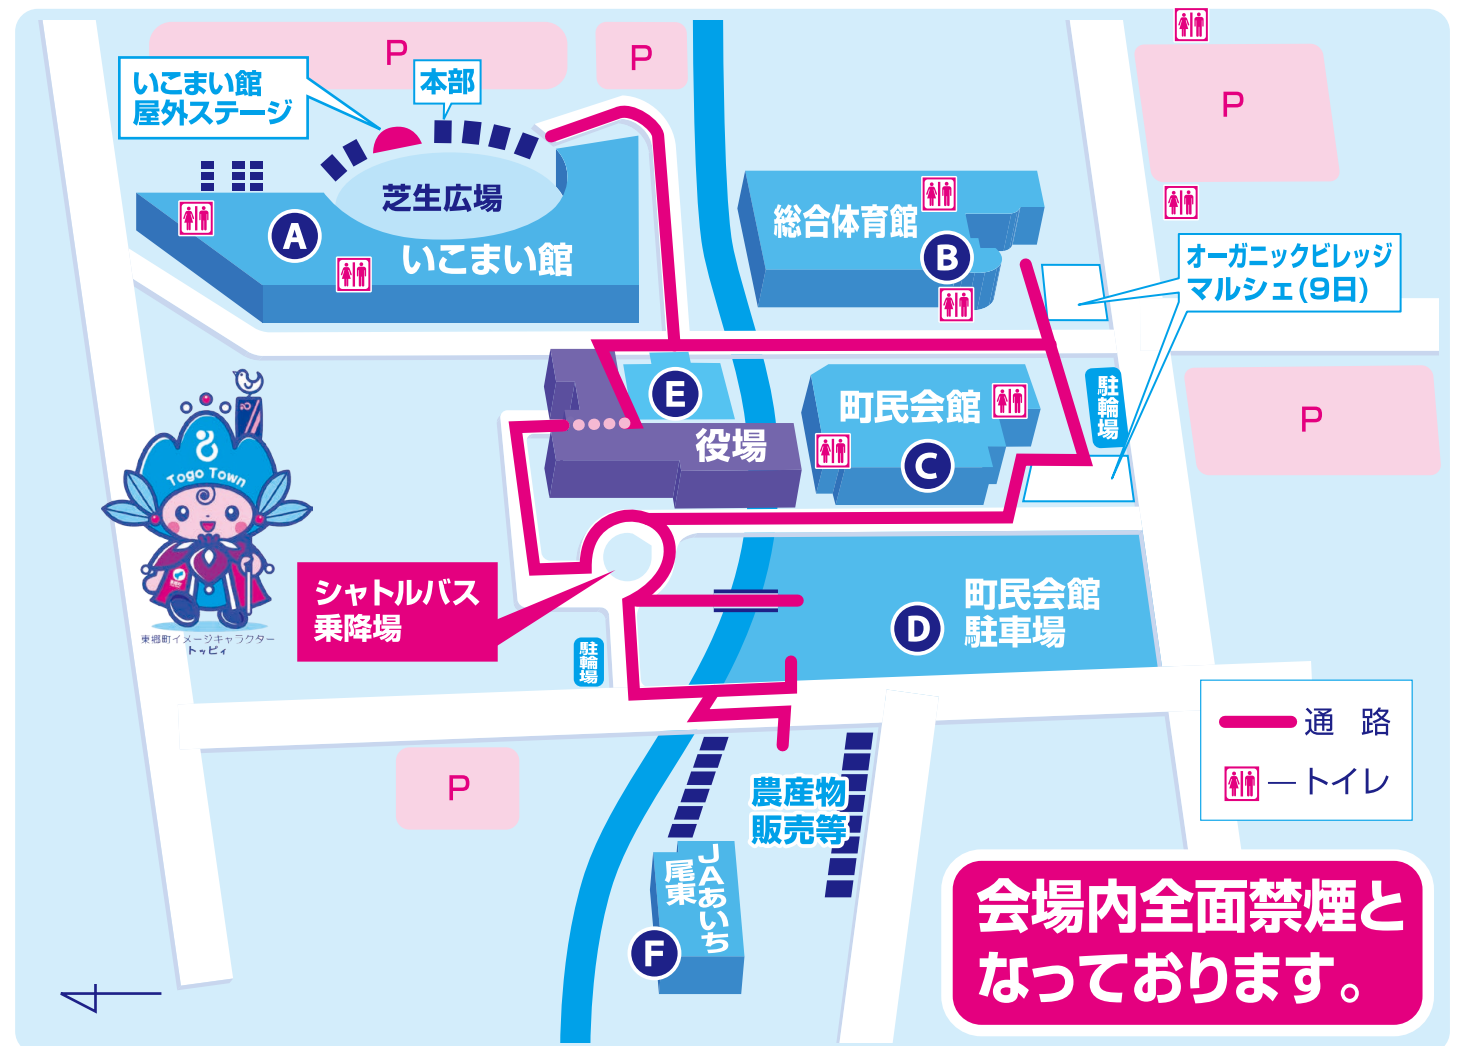

◆クイズラリー (10日) 商工会とコラボ!

【場所】スタート:いこまい館芝生広場 ゴール:町民会館駐車場
【内容】各会場のチェックポイントでクイズに挑戦!10日まつり当日に商工会廉売市のお店で使用できる商品券や参加賞がもらえます!(商品券は数に限りがあります。)

商工部▶

◀福祉部

文化部▶

◀農産部

第42回 東郷町文化産業まつり

令和6年

11/9日・10日

会場案内図

会場内全面禁煙となっております。

駐車場 P

駐車台数に限りがあります。じゅんかい君・無料シャトルバスをご利用ください。

じゅんかい君

まつり当日も運行しています。
※11月9日、10日は、いこまい館バス停には止まりません。

運賃は先払いです。ご乗車の際に運賃100円を料金箱に入れてください。

※道路事情により、遅れる場合があります。
※役場ロータリーが乗降場です。
※最終バスは会場を午後4時頃出発します。
※ペットを連れての乗車はお断りさせていただきます。

※例年、会場周辺の駐車場は9時30分頃には、全て満車となりますので、乗り合わせやじゅんかい君・無料シャトルバスをご利用ください。

※駐車場内での盗難および事故については一切の責任を負いません。
※付近のスーパーやコンビニへの無断駐車、路上駐車は厳禁です。

1. 東郷製作所本社前 コース×1台 (駐車台数約135台)	
会場発	8:30
東郷製作所本社前	:36
会場着	:43
発	:45
以降15分毎に運行	

2. 東郷製作所小坂工場前 コース×1台 (駐車台数約180台)	
会場発	8:30
東郷製作所小坂工場前	:39
会場着	:48
発	:50
以降20分毎に運行	

3. 愛知中部水道企業団 コース×2台 (駐車台数約150台)	
会場発	8:40
愛知中部水道企業団入口	:44
会場着	:48
発	9:00
～10:20までは、20分毎に運行 10:20～は、10分毎に運行	