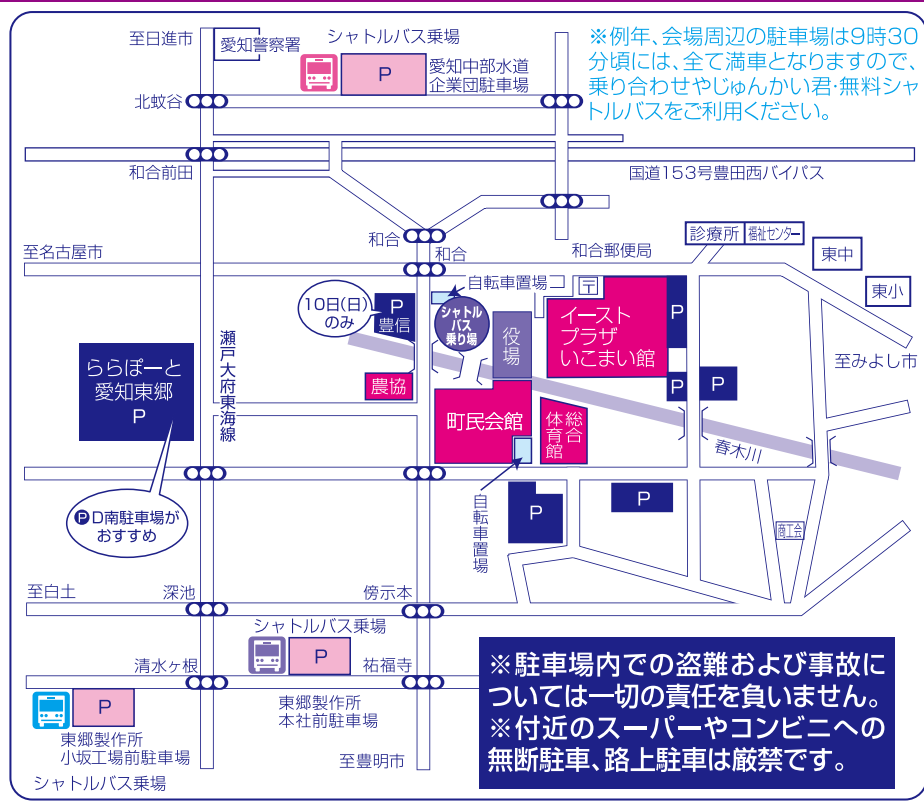

おすすめ情報

◆on the table (9日)

～とうとうオーガニックビレッジマルシェ～

【場所】町民会館及び総合体育館 正面玄関前
【内容】町内の有機農家のこだわり農産物やマルシェ限定のパンやお菓子などを対面販売!!

◆おしごと体験 (10日)

【場所】いこまい館多目的室A、役場中庭駐車場
【内容】銀行員、木材変身体験、EVエコカー、アナウンス体験、「熱を見る」体験など町内事業者の仕事子どもたちが体験できます。

◆クイズラリー (10日) 商工会とコラボ!

【場所】スタート:いこまい館芝生広場 ゴール:町民会館駐車場
【内容】各会場のチェックポイントでクイズに挑戦!10日まつり当日に商工会廉売市のお店で使用できる商品券や参加賞がもらえます!(商品券は数に限りがあります。)

商工部▶

◀福祉部

文化部▶

◀農産部

第42回 東郷町文化産業まつり

令和6年

11/9日・10日

会場案内図

会場内全面禁煙となっております。

駐車場 P

駐車台数に限りがあります。じゅんかい君・無料シャトルバスをご利用ください。

じゅんかい君

まつり当日も運行しています。
※11月9日、10日は、いこまい館バス停には止まりません。

運賃は先払いです。ご乗車の際に運賃100円を料金箱に入れてください。

※道路事情により、遅れる場合があります。
※役場ロータリーが乗降場です。
※最終バスは会場を午後4時頃出発します。
※ペットを連れての乗車はお断りさせていただきます。

※例年、会場周辺の駐車場は9時30分頃には、全て満車となりますので、乗り合わせやじゅんかい君・無料シャトルバスをご利用ください。

※駐車場内での盗難および事故については一切の責任を負いません。
※付近のスーパーやコンビニへの無断駐車、路上駐車は厳禁です。