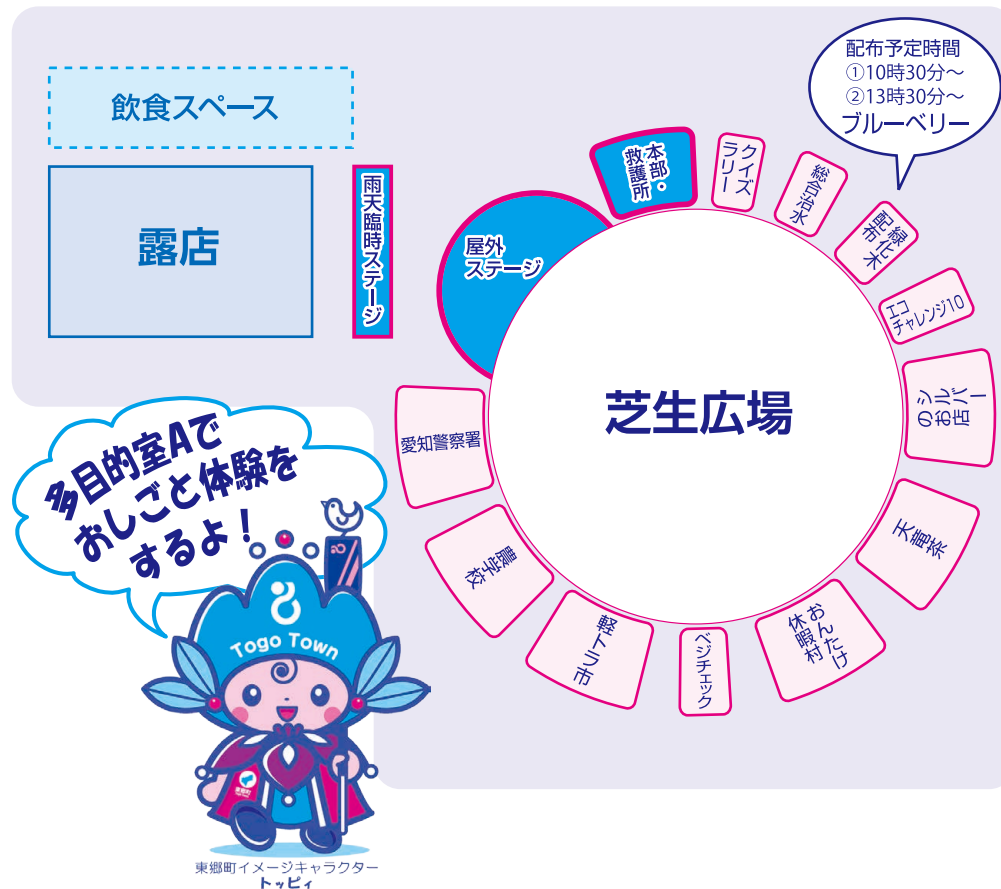

A いこまい館 10日(日) 9:00~15:00

■いこまい館(1階)

- ●おしごと体験(㈱名古屋銀行:銀行員体験!、チョコダ工業(株):木材変形の実演と体験!、CCNet(㈱)東名局:カメラマン、キャスター体験、(㈱)河合電器製作所:「熱」を機械を使って見てみよう!)
- ●世界の国を知ろう!(東郷町の国際交流)
- ●東郷消費者コーナー
- ●王滝村観光物産展
- ●献血コーナー
- ●骨髓バンクコーナー
- ●公共交通コーナー
- ●人権啓発活動
- ●男女共同参画推進コーナー
- ●いこまいカフェ
- ●企業パネル展
- ●CCNet(㈱)東名局(展示)

■いこまい館(2階)

- ●健康コーナー(薬剤師調剤体験など)
- ●こども未来部コーナー(こどもの健康啓発、児童館あそびなど)
- ●東郷町保護司会(展示)
- ●東郷町更生保護女性会(ミニゲーム、物品販売)
- ●民生委員・児童委員協議会(ゲームほか)
- ●障がい者の作成した絵画作品展示
- ●東郷町社協たんぼぼ作業所(手作り物品の販売)
- ●障がい者団体連絡会(ポッチャ体験)
- ●身体障がい者福祉協議会コーナー(車いす体験)
- ●障がい者相談支援センターローゼル(資料配布)
- ●東郷町社協ボランティアセンター(手話体験)
- ●地域包括支援センター(介護情報展示)