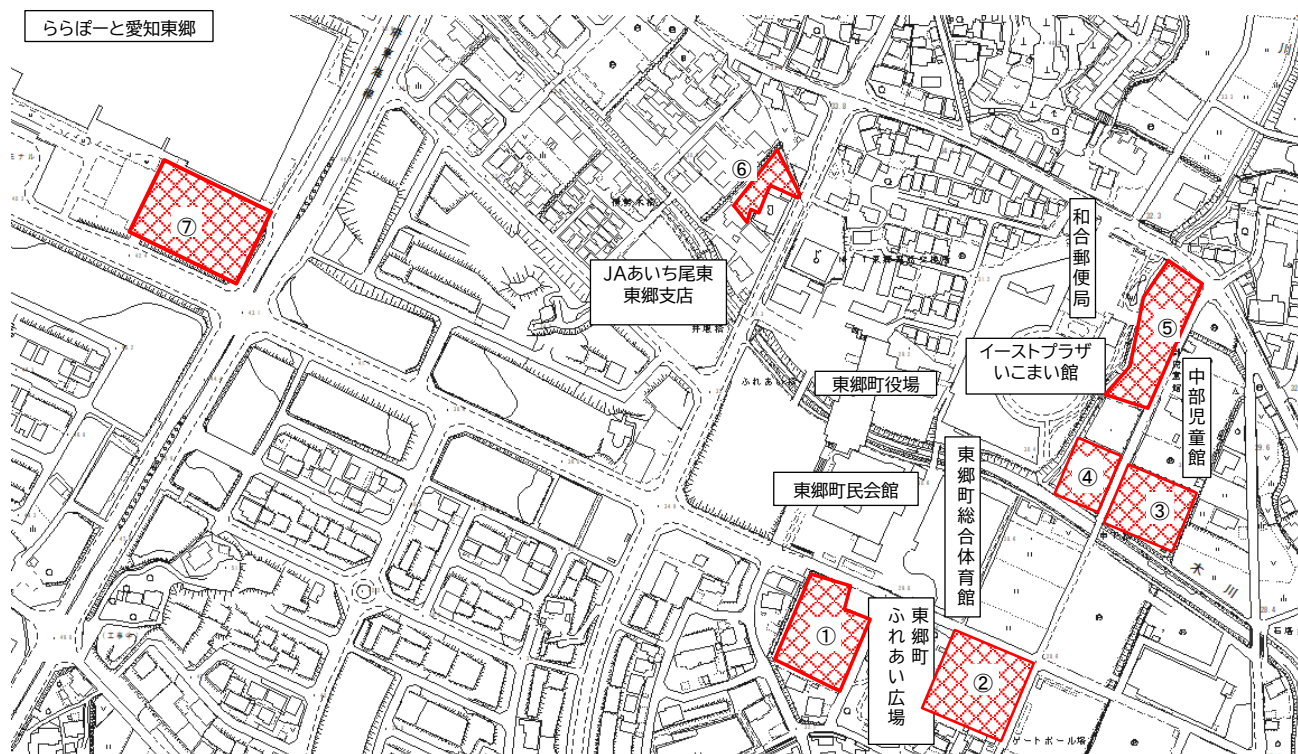

東郷町文化産業まつり 会場周辺 一般駐車場案内図 11/10 (日)

- ① 町民会館南駐車場 127台(うち障がい者用2台)
- ② ふれあい広場駐車場 52台(うち障がい者用3台)
- ③ 東羽根穴駐車場 89台
- ④ 東羽根穴第2駐車場 38台
- ⑤ いこまい館第2駐車場 64台(うち障がい者用2台)
- ⑥ 豊田信用金庫東郷支店駐車場 15台(9日(土)のみ)
- ⑦ ららぽーと愛知東郷駐車場 (PD南駐車場がおすすめ)

一般駐車場が満車の場合は、シャトルバスをご利用ください。