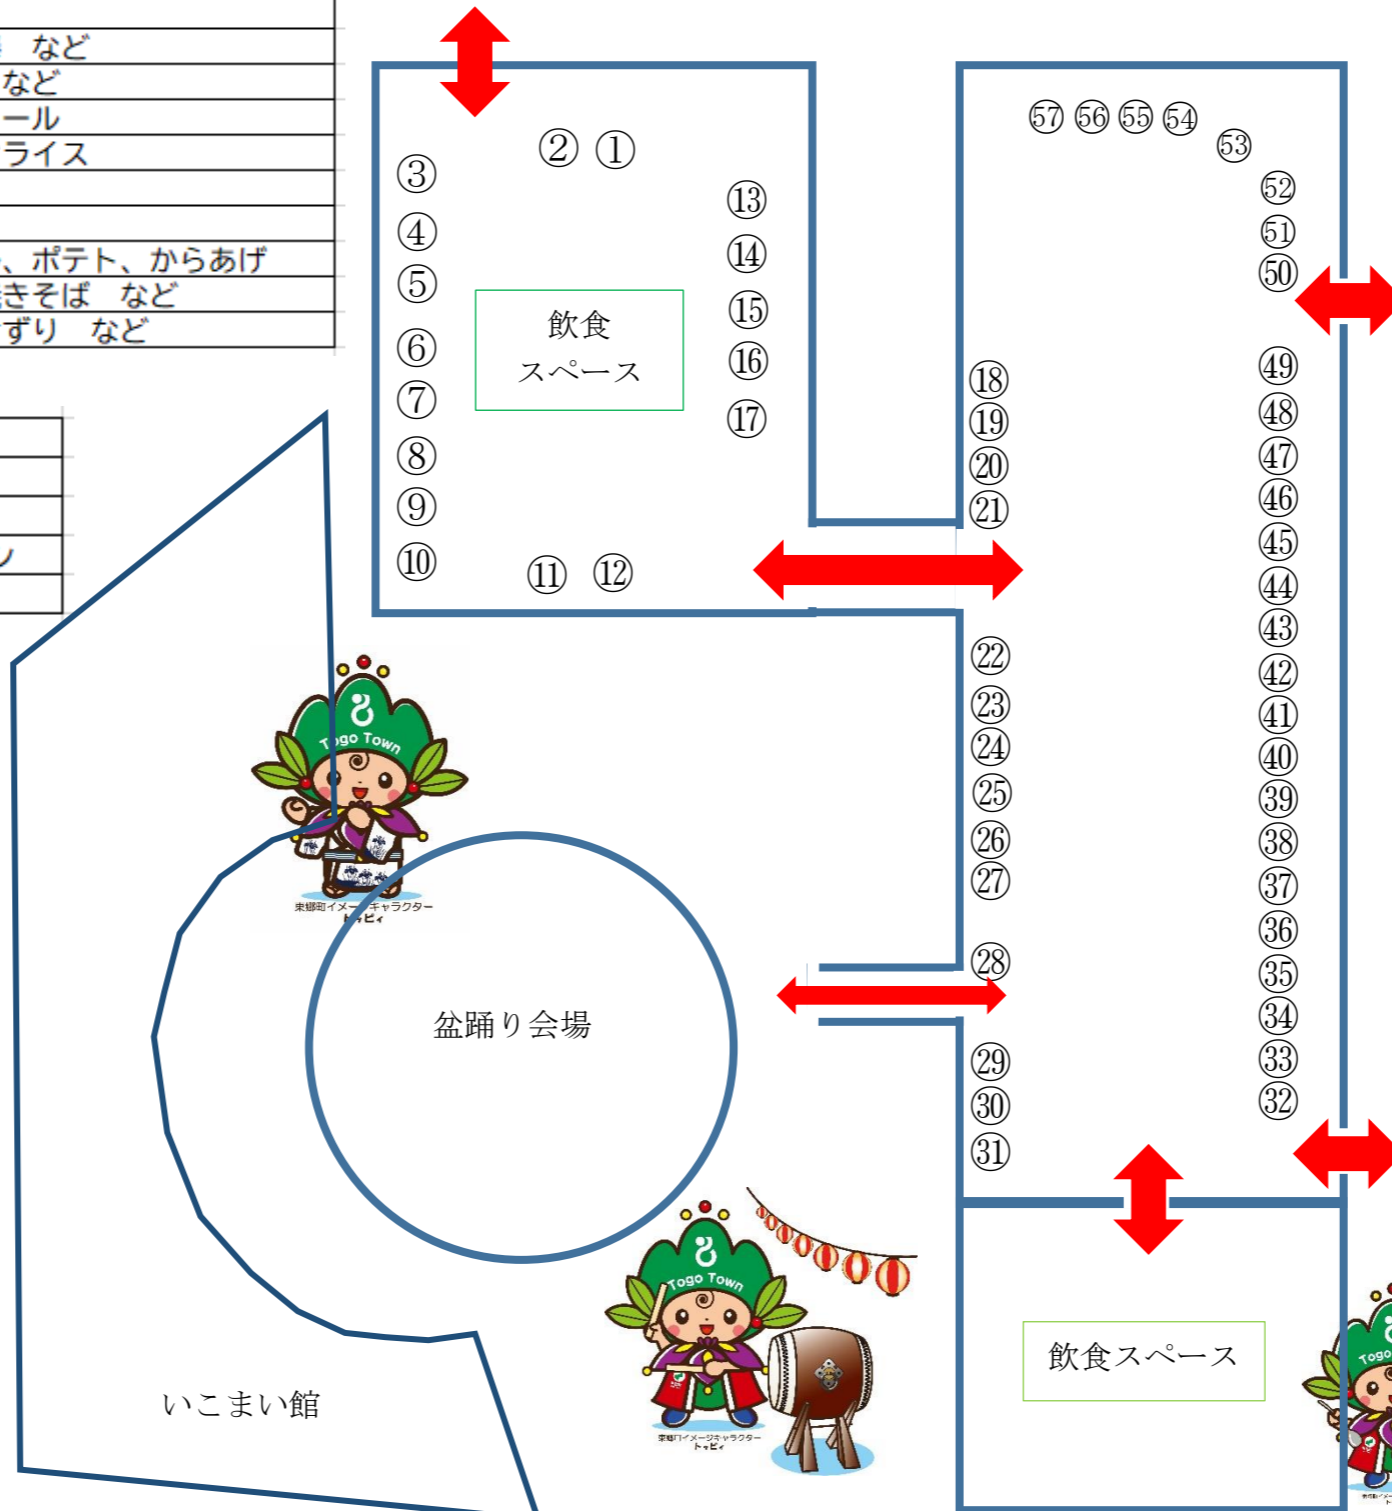

# 露店のご案内

東郷町イメージキャラクター  
トッピー

販売時間：17：00～21：00

	店舗名	品目
①	高坂桜	だし巻きたまご、だし巻きサンドウ など
②	焼肉 秀	牛串、飲料
③	イタリアンジェラート RONO	ジェラート
④	(株) レストラン東郷	みそ串カツ、からあげ棒 など
⑤	Kiraly couleur	洋菓子、シャーベット など
⑥	三代目ちゃ銀	ギョーザ、牛串、アルコール
⑦	DEARDEAR東郷本店	カレーナン弁当、ガバオライス
⑧	加藤商店	焼きそば、氷
⑨	よなき家	からあげ
⑩	(有)ジェイワン	焼きそば、スノーボール、ポテト、からあげ
⑪	ノーマCafe	生ビール、五平餅、塩焼きそば など
⑫	アジアキッチンエリー	ポテロング、フルーツけずり など

キッチンカ	店舗名	品目
⑬	アスリートキッチン	ビビンバ、スムージー
⑭	ヘブンズカフェ	ケバブ
⑮	五平餅屋あさぎり	五平餅
⑯	MYキッチン	チーズハットグ、揚げパン
⑰	nine	りんご飴

会場全体図

⑱	焼そば
⑲	リング焼
⑳	わたがし
㉑	光チャモ
㉒	サメつり
㉓	ブドウ飴
㉔	金魚すくい
㉕	キュウリ
㉖	トルネード
㉗	串かつ
㉘	カステラ
㉙	ピンコロ
㉚	とりから
㉛	玉せん
㉜	スノーボール
㉝	牛串
㉞	イカ焼
㉟	バナナチョコ
㊱	ポテト
㊲	フランク

㊳	とりから
㊴	梨
㊵	チュロス
㊶	りんご飴
㊷	電球ジュース
㊸	焼そば
㊹	お面
㊺	水つり
㊻	バナナチョコ
㊼	玉せん
㊽	10円パン
㊾	みかん
㊿	トルネード
㊽	チーズドック
㊽	タコ焼
㊽	鈴なげ
㊽	スノー
㊽	お好み焼
㊽	からあげ
㊽	梨

販売品目については、変更する場合があります。