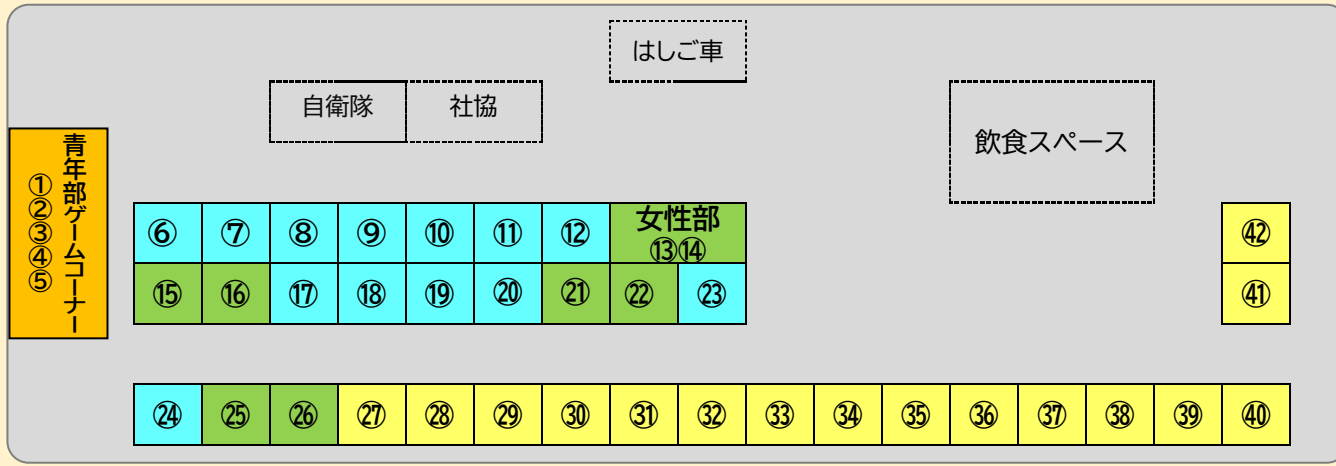

焼きそば、唐揚げ、ピザ、
天むす、お弁当、串カツ、
グラノーラ、こんにゃく、
カレーン弁当、だし巻たまご、
焼肉、ジュース、アイス、
物産品、ファッション雑貨、
リフォーム相談、花苗、
消臭剤など

- 飲食
- 物販
- 紹介・相談・抽選・案内
- ゲームコーナー

①		⑩	商工会本部	⑳	株 柘植自動車と合	③①	東郷食守族
②		⑪	商工会員招待コーナー	㉑	有 野々山藤屋	③②	諸輪米穀店
③	青年部(ゲームコーナー)	⑫	建設業部会コーナー	㉒	MICS化学株	③③	愛知いしかわ菜園、高坂桜
④		⑬	(公社)昭和法人会 東郷支部	㉓	東郷町食品組合	③④	天むす 久
⑤		⑭	女性部	㉔	ららぽーと愛知東郷	③⑤	GRANY 東郷店
⑥		⑮	WANIWANI	㉕	ワールド旅行	③⑥	ドミノ・ピザ東郷町春木台店
⑦	スタンプラリー(抽選・賞品引換)	⑯		㉖	高章食品株	③⑦	Kirary couleur
⑧		⑰		㉗	株 レストラン東郷	③⑧	イタリアンジェラート RONO
⑨		⑱		㉘	有 ジエイワン	③⑨	ジビエレストラン zoi(ゾイ)
		㉒		㉙	DEARDEAR 東郷本店	④①	加藤商店
		㉓		㉚	よなき家	④②	アジアンキッチンエリー
		㉔					三代目ちゃ銀
							主な出展内容で色分けしております。出展の詳細内容は、各ブースにてご確認ください。

東郷町文化産業まつり 商工会員協賛一覧 (順不同)

愛知いしかわ菜園	相羽ばね工業株	愛和機械株
青山測量設計事務所	有 石川精密工業	伊正工業株
ウェルアート株	株 ウツノ	(同)エース ちしゅう接骨院
エスケー工業株	才力塗装店	亀吉雅
黒田精肉有上店	有 小池興業	株 近藤自動車
近藤造園	株 左官巧江	三洲土木株
四季食鮮魚よし	シャイン保険センター	住工房株
白土水道ガス設備工業株	株 住まいる東海	株 大輝地所
株 大盛技建	有 谷浦製作所	株 中日プルーフ
株 中部理化	株 中部精工	株 柘植自動車と合
株 東郷建設	株 東郷スズキ	株 東郷製作所
東郷町施設サービス株	株 東郷堂	東三管工株
東名税理士法人	株 東名経営センター	トーゴ無線株
トップ東海	豊田合成インテリア・マニファクチャリング株	有 NICE もろと
有 中島製作所	日巧造園	株 ニューフォー
有 庭弘	有 野々山藤屋	梅林商会
株 春木水道	彦作造園	フジテック株
有 双葉屋	ヘアサロンまさる	株 松島
松すし	MICS化学株	都寿司
株 山田工業所	有 吉田設備	よなき家本店
株 レストラン東郷	ワールド旅行	瀬戸信用金庫 東郷支店
豊田信用金庫 東郷支店	池田新聞店	有 磯村新聞店
有 井戸新聞店	株 桐生新聞店	
東郷町工業団地協同組合	諸輪工業団地協同組合	

ご協賛ありがとうございます