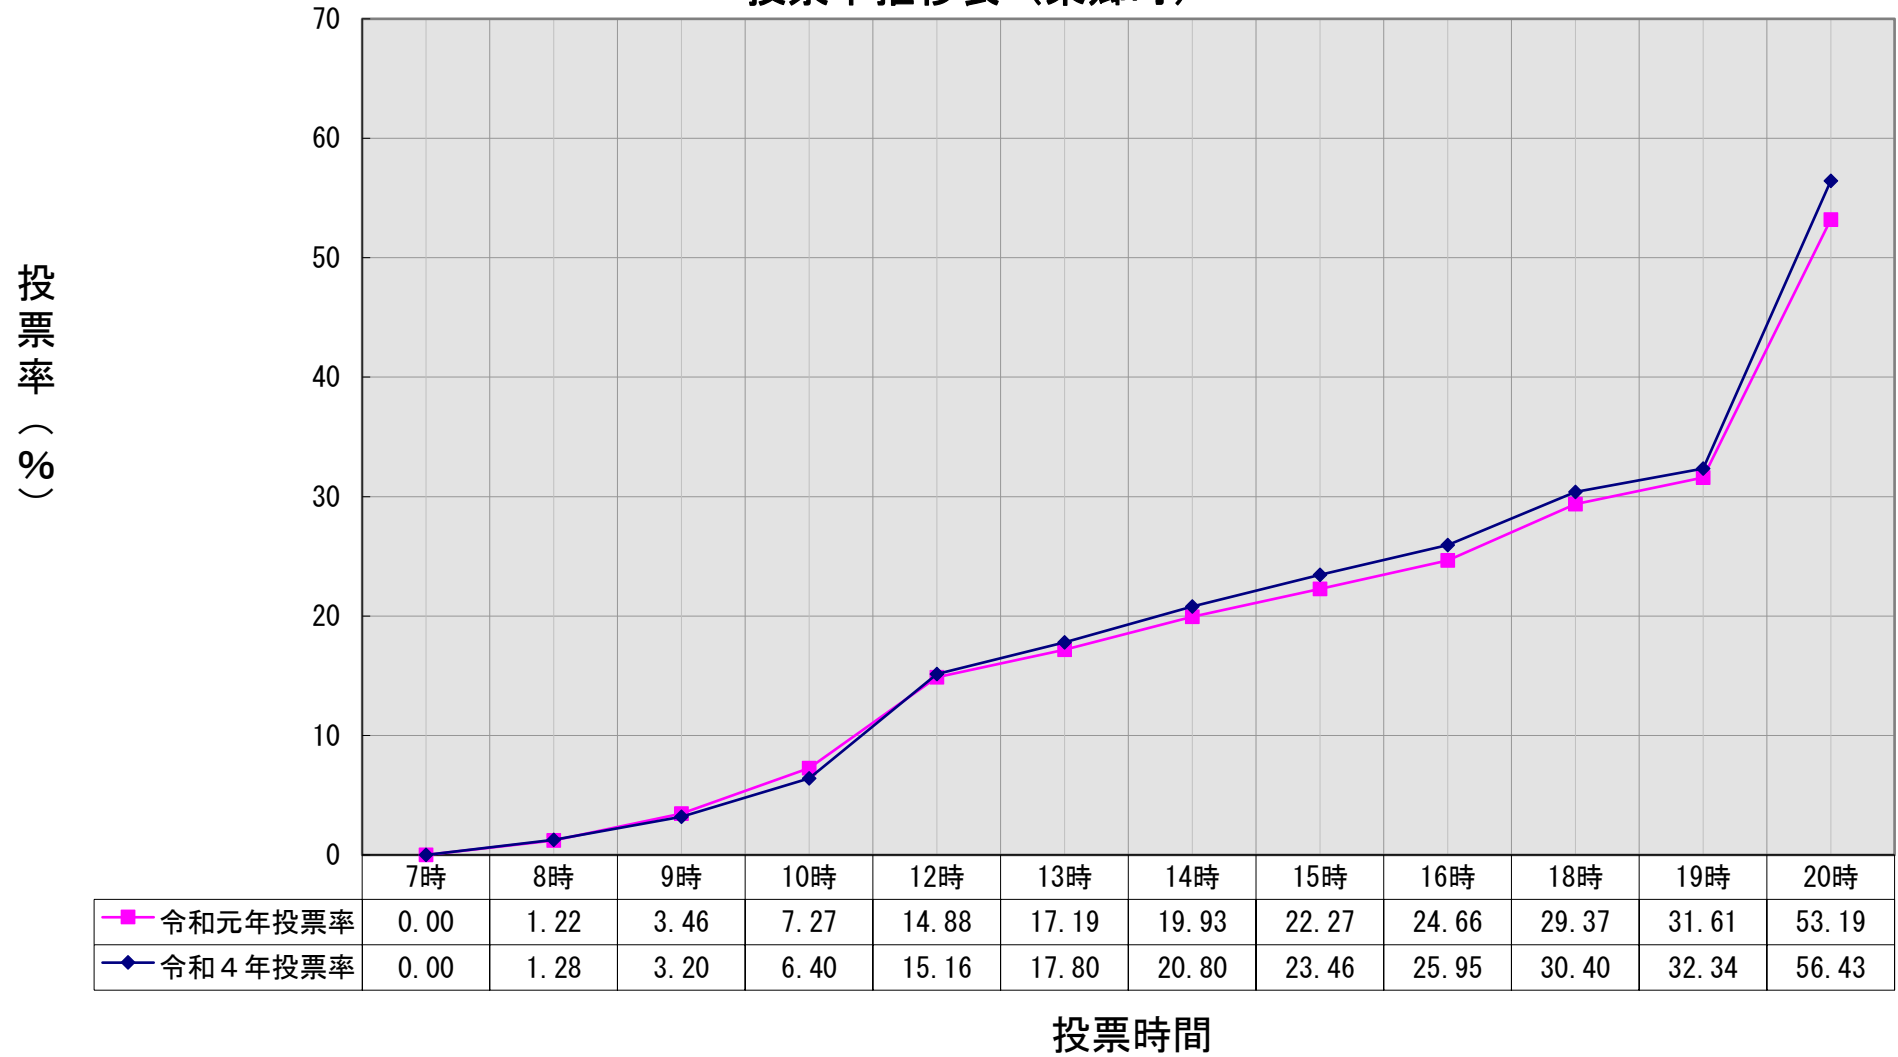

令和4年7月10日執行 参議院愛知県選出議員選挙
投票率推移表（東郷町）

投票時間