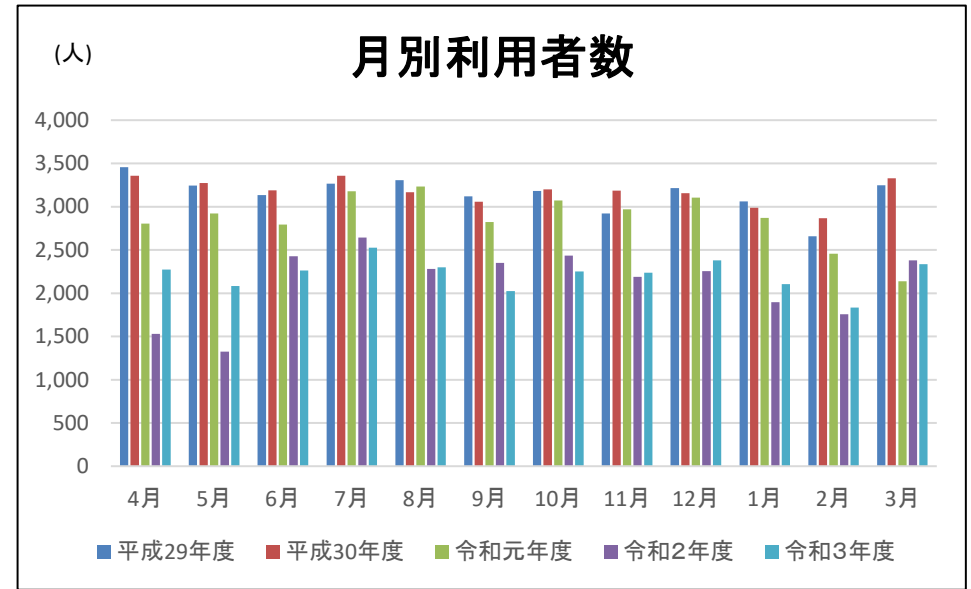

名鉄バス星ヶ丘・豊田線(東西線) 利用状況

月別利用者数(人)

	4月	5月	6月	7月	8月	9月	10月	11月	12月	1月	2月	3月	合計
平成29年度	3,456	3,245	3,135	3,265	3,308	3,118	3,180	2,922	3,215	3,060	2,657	3,246	37,807
平成30年度	3,358	3,272	3,190	3,359	3,167	3,057	3,201	3,184	3,155	2,988	2,866	3,328	38,125
令和元年度	2,806	2,920	2,795	3,177	3,234	2,822	3,073	2,969	3,106	2,871	2,455	2,138	34,366
令和2年度	1,528	1,326	2,427	2,642	2,280	2,352	2,433	2,189	2,254	1,897	1,757	2,379	25,464
令和3年度	2,274	2,081	2,264	2,526	2,298	2,023	2,252	2,235	2,378	2,105	1,835	2,334	26,605

1日当り利用者数(人)

	4月	5月	6月	7月	8月	9月	10月	11月	12月	1月	2月	3月	平均
平成29年度	115.2	104.7	101.1	101.6	97.0	96.9	91.4	90.8	97.6	95.9	88.8	95.9	103.6
平成30年度	111.9	105.5	106.3	108.4	102.2	101.9	103.3	106.1	101.8	96.4	102.4	114.8	104.5
令和元年度	93.5	94.2	93.2	102.5	104.3	94.1	99.1	99.0	100.2	92.6	87.7	73.7	94.2
令和2年度	50.9	42.8	80.9	85.2	73.5	78.4	78.5	73.0	72.7	61.2	60.6	76.7	69.8
令和3年度	75.8	67.1	75.5	81.5	74.1	67.4	72.6	74.5	76.7	67.9	63.3	75.3	72.9