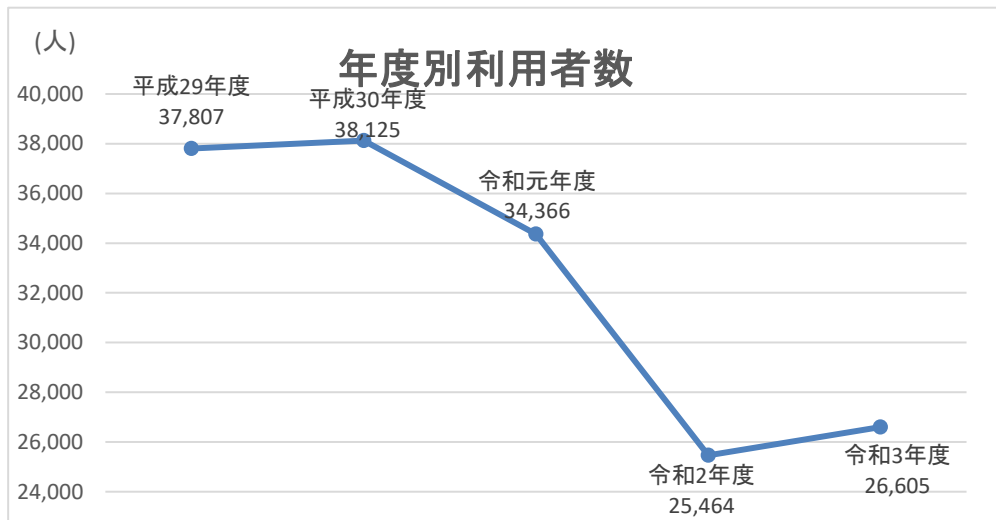

名鉄バス星ヶ丘・豊田線(東西線) 利用状況

月別利用者数(人)

	4月	5月	6月	7月	8月	9月	10月	11月	12月	1月	2月	3月	合計
平成29年度	3,456	3,245	3,135	3,265	3,308	3,118	3,180	2,922	3,215	3,060	2,657	3,246	37,807
平成30年度	3,358	3,272	3,190	3,359	3,167	3,057	3,201	3,184	3,155	2,988	2,866	3,328	38,125
令和元年度	2,806	2,920	2,795	3,177	3,234	2,822	3,073	2,969	3,106	2,871	2,455	2,138	34,366
令和2年度	1,528	1,326	2,427	2,642	2,280	2,352	2,433	2,189	2,254	1,897	1,757	2,379	25,464
令和3年度	2,274	2,081	2,264	2,526	2,298	2,023	2,252	2,235	2,378	2,105	1,835	2,334	26,605

1日当り利用者数(人)

	4月	5月	6月	7月	8月	9月	10月	11月	12月	1月	2月	3月	平均
平成29年度	115.2	104.7	101.1	101.6	97.0	96.9	91.4	90.8	97.6	95.9	88.8	95.9	103.6
平成30年度	111.9	105.5	106.3	108.4	102.2	101.9	103.3	106.1	101.8	96.4	102.4	114.8	104.5
令和元年度	93.5	94.2	93.2	102.5	104.3	94.1	99.1	99.0	100.2	92.6	87.7	73.7	94.2
令和2年度	50.9	42.8	80.9	85.2	73.5	78.4	78.5	73.0	72.7	61.2	60.6	76.7	69.8
令和3年度	75.8	67.1	75.5	81.5	74.1	67.4	72.6	74.5	76.7	67.9	63.3	75.3	72.9