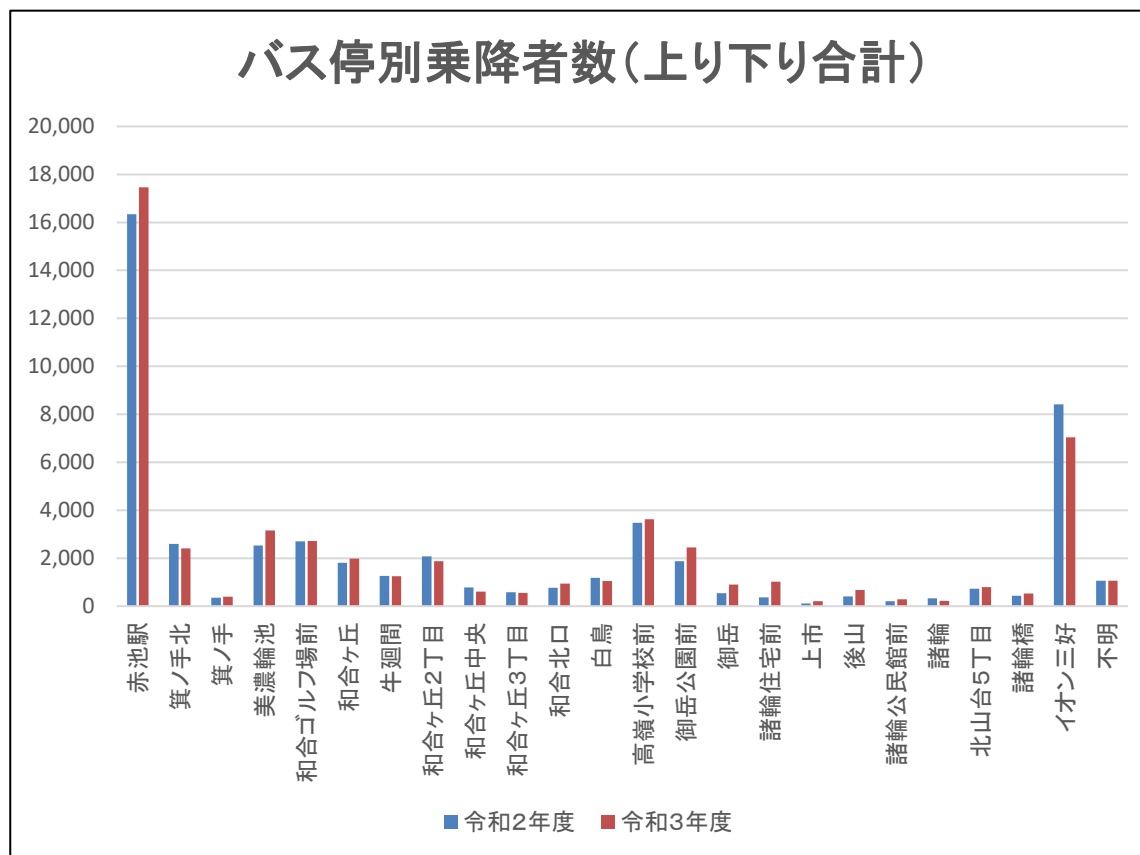

【上り下り合計】 (人)

バス停名	令和2年度	令和3年度
赤池駅	16,337	17,465
箕ノ手北	2,589	2,410
箕ノ手	353	397
美濃輪池	2,528	3,151
和合ゴルフ場前	2,707	2,712
和合ヶ丘	1,811	1,983
牛廻間	1,261	1,254
和合ヶ丘2丁目	2,079	1,868
和合ヶ丘中央	780	613
和合ヶ丘3丁目	584	553
和合北口	767	946
白鳥	1,179	1,052
高嶺小学校前	3,477	3,619
御岳公園前	1,873	2,454
御岳	544	898
諸輪住宅前	366	1,018
上市	112	207
後山	413	679
諸輪公民館前	203	287
諸輪	329	223
北山台5丁目	730	797
諸輪橋	440	522
イオン三好	8,409	7,036
不明	1,057	1,066
合計	50,928	53,210

(出典:名鉄バス株式会社よりデータ提供)