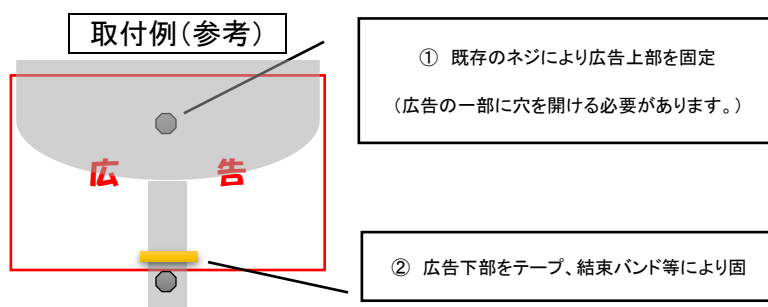

※バス停標識から広告が剥離しないよう設置をお願いします。
※ラミネート加工等の耐水性のある素材で作成をお願いします。