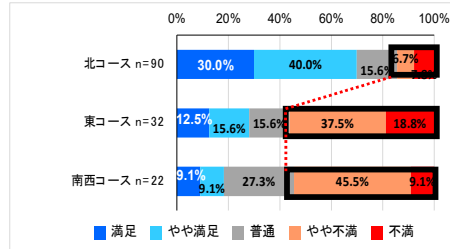

## 地域の輸送資源活用事業（実証運行）について

## 1 経緯

R5 年度に実施した東郷町地域公共交通計画の中間評価において、本町コミュニティバスの不満割合が増加していることが明らかとなった。このため、以下の3つのアクションプランを新たに実施し、改善を図ることとした。(R6.3 改訂東郷町公共交通計画に記載)

図 じゅんかい君の総合的な満足度（利用者アンケート調査）

図 コース別・総合的な満足度（R5 利用者アンケート調査）