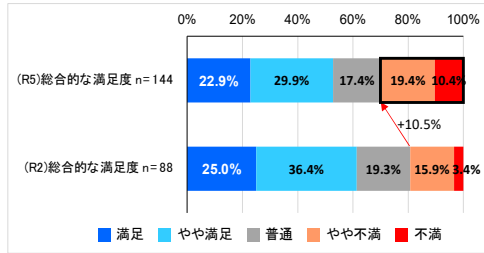

## 1 経緯

R5 年度に実施した東郷町地域公共交通計画の中間評価において、本町コミュニティバスの不満割合が増加していることが明らかとなった。このため、以下の3つのアクションプランを新たに実施し、改善を図ることとした。(R6.3 改訂東郷町公共交通計画に記載)

図 じゅんかい君の総合的な満足度（利用者アンケート調査）

図 コース別・総合的な満足度（R5 利用者アンケート調査）