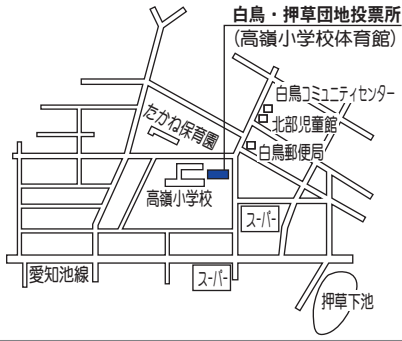

白鳥・押草団地投票所

# 投票所案内地図一覧

御岳投票所

部田投票所

諸輪投票所

春木台投票所

白土投票所

和合投票所

北山台投票所

和合ヶ丘投票所

傍示本投票所

部田山・清水投票所

諸輪住宅投票所

祐福寺投票所