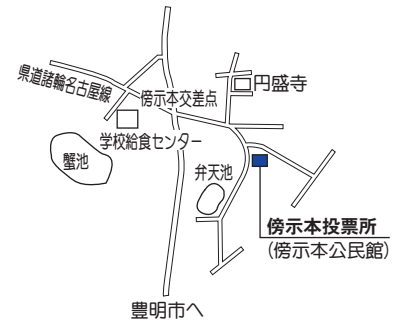

白鳥・押草団地投票所

# 投票所案内地図一覧

御岳投票所

部田投票所

諸輪投票所

春木台投票所

白土投票所

和合投票所

北山台投票所

和合ヶ丘投票所

傍示本投票所

部田山・清水投票所

諸輪住宅投票所

祐福寺投票所